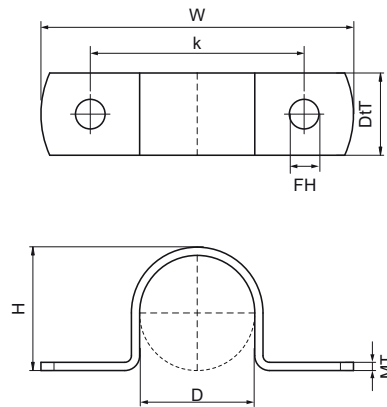

Walraven Leidingzadel (koper)

(B3015)

Voor koperen leidingen

Voordelen & kenmerken

- Eéndelig zadel
- materiaal: koper 2.0060

Productnummer	Bevestigingsgat	Hart-tot-hart afstand	Materiaal dikte	Totale hoogte	Totale breedte	Totale diepte	Max. toegestane belasting Faz
Referentie letter	FH	k	MT	H	W	DtT	Fa,z
Eenheid beschrijving	mm	mm	mm	mm	mm	mm	N
4200015	4,5	31	0,50	16	43	10	100
4200022	4,5	38	0,50	23	50	10	100