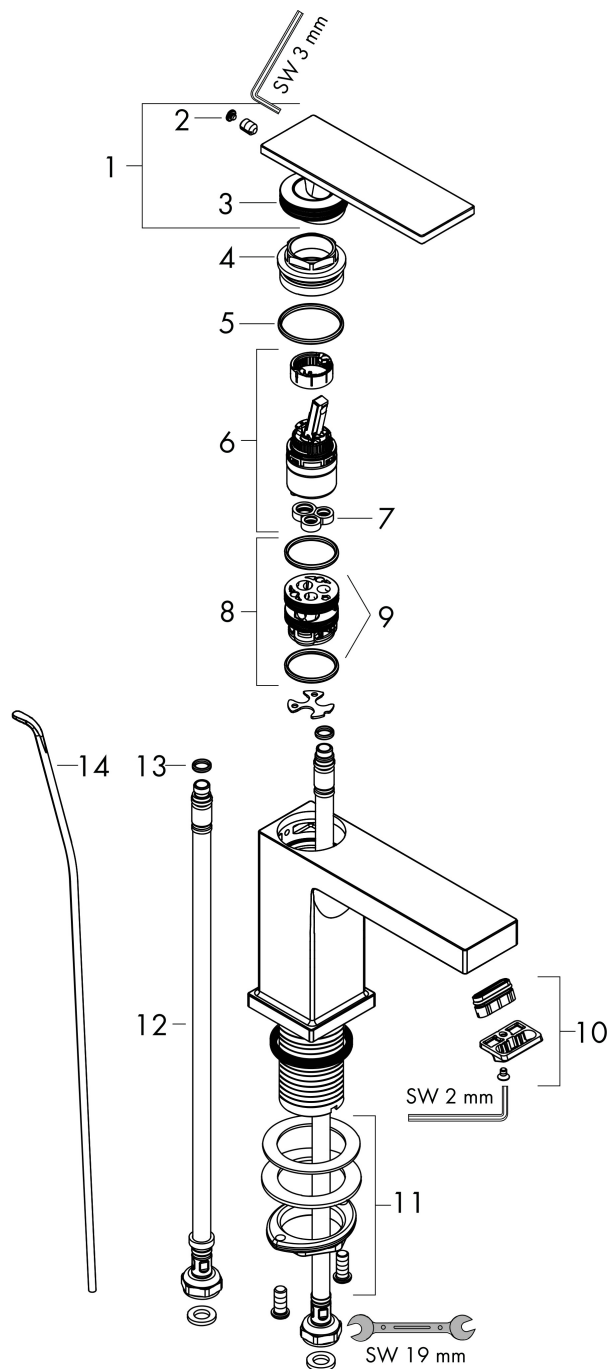

Merk	hansgrohe
Artikelnaam	Tecturis E Eéngreeps wastafelkraan 80 CoolStart EcoSmart+ met pop-up afvoer
Art.nr.	73002700
Oppervlakte	mat wit
Netto prijs	250,97 EUR

Product foto

Maat tekeningen

Kenmerken

- ComfortZone: 80
- voorsprong uitloop 122 mm
- uitloophoogte: 90 mm
- greepvariant: rechte greep
- vaste uitloop
- straalsoort: WaterfallStream
- maximale doorstroomhoeveelheid bij 3 bar: 4 l/min
- keramisch kardoes
- pop-up afvoergarnituur G 1 ¼
- materiaal afvoergarnituur: metaal
- koud water met de greep in de middenpositie, bespaart energie en kosten
- EU taxonomie: max 6l/min - draagt substantieel bij aan duurzaamheid

Technologie

Straalsoorten

Merk	hansgrohe
Artikelnaam	Tecturis E Eéngreeps wastafelkraan 80 CoolStart EcoSmart+ met pop-up afvoer
Art.nr.	73002700
Oppervlakte	mat wit
Netto prijs	250,97 EUR

Stroomschema

Merk	hansgrohe
Artikelnaam	Tecturis E Ééngreeps wastafelkraan 80 CoolStart EcoSmart+ met pop-up afvoer
Art.nr.	73002700
Oppervlakte	mat wit
Netto prijs	250,97 EUR

Explosietekening voor bouwjaar: >09/23

Merk	hansgrohe
Artikelnaam	Tecturis E Eéngreeps wastafelkraan 80 CoolStart EcoSmart+ met pop-up afvoer
Art.nr.	73002700
Oppervlakte	mat wit
Netto prijs	250,97 EUR

Onderdelen voor bouwjaar: >09/23

Pos	Beschrijving	Art.nr.	Prijs
1	greep	94992700	177,42
2	greepstop	93983700	12,06
3	O-ring 30x1,5	98433000	3,12
4	moer	94993000	17,26
5	O-ring 29x2	98391000	3,12
6	kardoes compl.	92900000	42,22
7	dichting	93383000	10,82
8	kardoesadapter	95975000	8,01
9	O-ring 23x2	98398000	3,12
10	perlator compl.	94994700	40,14
11	schachtbevestigingsset compl. (Ø 32)	13961000	21,22
12	aansluitslang 450 mm M8x0,75 G3/8	97206000	26,73
13	O-ring 7x1,5	98422000	3,12
14	trekstang	96657700	16,22
a	afvoergarnituur	94139700	142,79