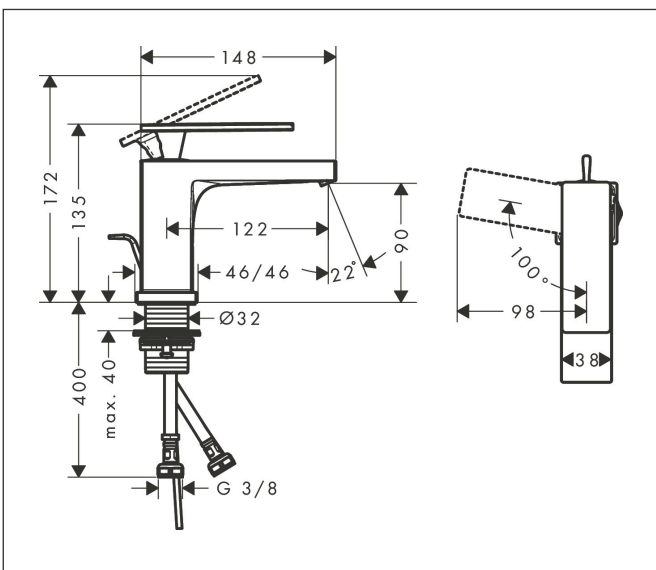

Merk	hansgrohe
Artikelnaam	Tecturis E Eéngreeps wastafelkraan 80 CoolStart EcoSmart+ met pop-up afvoer
Art.nr.	73002700
Oppervlakte	mat wit
Netto prijs	250,97 EUR

Product foto

Maat tekeningen

Kenmerken

- ComfortZone: 80
- voorsprong uitloop 122 mm
- uitloophoogte: 90 mm
- greepvariant: rechte greep
- vaste uitloop
- straalsoort: WaterfallStream
- maximale doorstroomhoeveelheid bij 3 bar: 4 l/min
- keramisch kardoes
- pop-up afvoergarnituur G 1 ¼
- materiaal afvoergarnituur: metaal
- koud water met de greep in de middenpositie, bespaart energie en kosten
- EU taxonomie: max 6l/min - draagt substantieel bij aan duurzaamheid

Technologie

Straalsoorten

Merk	hansgrohe
Artikelnaam	Tecturis E Eéngreeps wastafelkraan 80 CoolStart EcoSmart+ met pop-up afvoer
Art.nr.	73002700
Oppervlakte	mat wit
Netto prijs	250,97 EUR

Stroomschema

Merk	hansgrohe
Artikelnaam	Tecturis E Ééngreeps wastafelkraan 80 CoolStart EcoSmart+ met pop-up afvoer
Art.nr.	73002700
Oppervlakte	mat wit
Netto prijs	250,97 EUR

Explosietekening voor bouwjaar: >09/23

Merk	hansgrohe
Artikelnaam	Tecturis E Eéngreeps wastafelkraan 80 CoolStart EcoSmart+ met pop-up afvoer
Art.nr.	73002700
Oppervlakte	mat wit
Netto prijs	250,97 EUR

Onderdelen voor bouwjaar: >09/23

Pos	Beschrijving	Art.nr.	Prijs
1	greep	94992700	177,42
2	greepstop	93983700	12,06
3	O-ring 30x1,5	98433000	3,12
4	moer	94993000	17,26
5	O-ring 29x2	98391000	3,12
6	kardoes compl.	92900000	42,22
7	dichting	93383000	10,82
8	kardoesadapter	95975000	8,01
9	O-ring 23x2	98398000	3,12
10	perlator compl.	94994700	40,14
11	schachtbevestigingsset compl. (Ø 32)	13961000	21,22
12	aansluitslang 450 mm M8x0,75 G3/8	97206000	26,73
13	O-ring 7x1,5	98422000	3,12
14	trekstang	96657700	16,22
a	afvoergarnituur	94139700	142,79