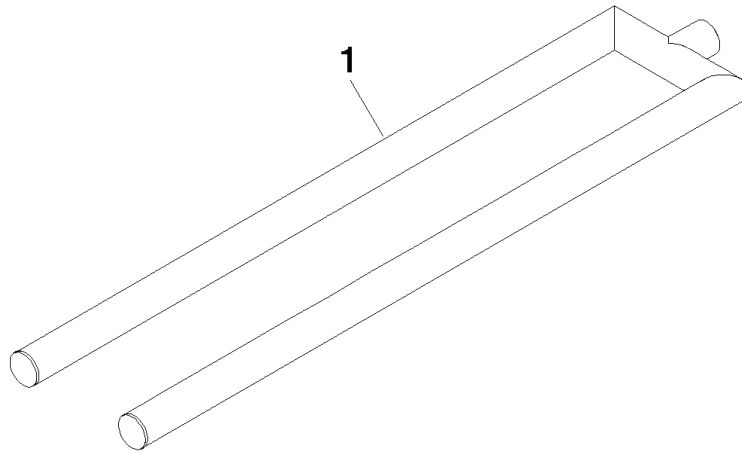

Halter für Handtuchhalter doppelt 92 x 21,5 x 419 mm - Chrom gebürstet

90 17 89 554 00

Halter für Handtuchhalter doppelt 92 x 21,5 x 419 mm - Chrom gebürstet

90 17 89 554 00

Halter für Handtuchhalter doppelt 92 x 21,5 x 419 mm - Chrom gebürstet

90 17 89 554 00

Halter für Handtuchhalter doppelt 92 x 21,5 x 419 mm - Chrom gebürstet

90 17 89 554 00

Halter für Handtuchhalter doppelt 92 x 21,5 x 419 mm - Chrom gebürstet

90 17 89 554 00

Ersatzteilstückliste