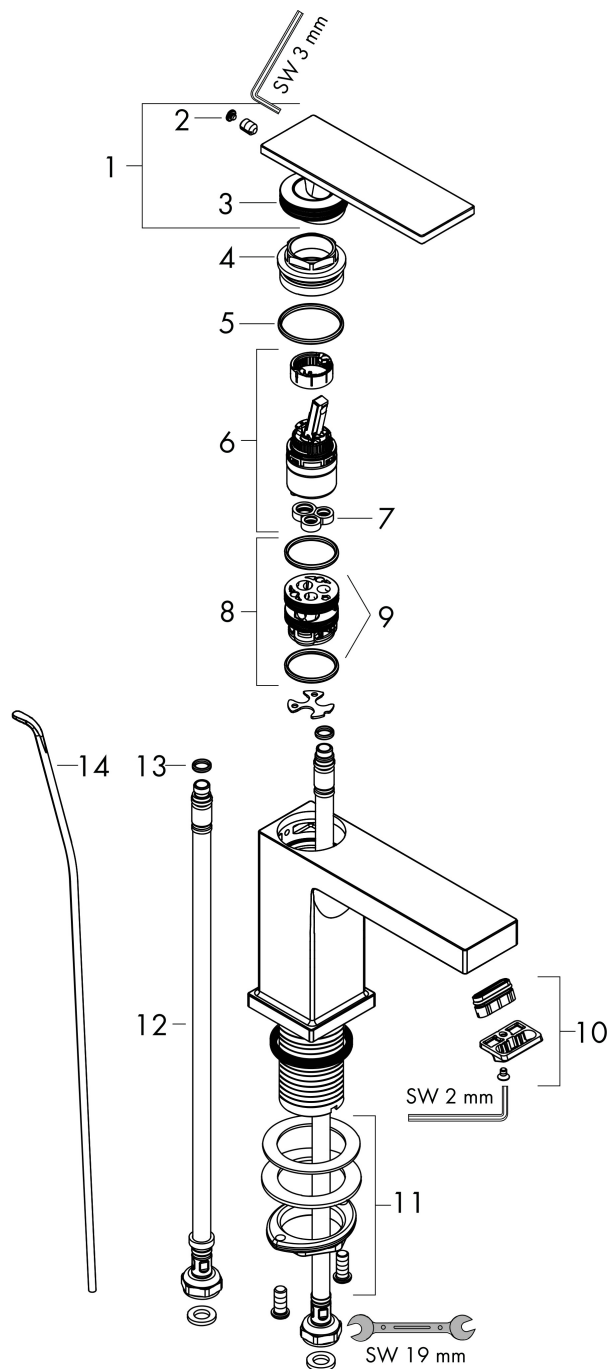

Merk hansgrohe
 Artikelnaam **Tecturis E** Eéngreeps wastafelkraan 110 EcoSmart+ met pop-up afvoer
 Art.nr. 73010000
 Oppervlakte chroom
 Netto prijs 203,69 EUR

Product foto

Kenmerken

- ComfortZone: 110
- voorsprong uitloop 144 mm
- uitloophoogte: 117 mm
- greepvariant: rechte greep
- vaste uitloop
- straalsoort: WaterfallStream
- maximale doorstroomhoeveelheid bij 3 bar: 4 l/min
- keramisch kardoes
- pop-up afvoergarnituur G 1¼
- materiaal afvoergarnituur: metaal
- EU taxonomie: max 6l/min - draagt substantieel bij aan duurzaamheid

Maat tekeningen

Technologie

Straalsoorten

Certificaat

Merk hansgrohe
 Artikelnaam **Tecturis E** Eéngreeps wastafelkraan 110 EcoSmart+ met pop-up afvoer
 Art.nr. 73010000
 Oppervlakte chroom
 Netto prijs 203,69 EUR

Stroomschema

Merk	hansgrohe
Artikelnaam	Tecturis E Ééngreeps wastafelkraan 110 EcoSmart+ met pop-up afvoer
Art.nr.	73010000
Oppervlakte	chrom
Netto prijs	203,69 EUR

Explosietekening voor bouwjaar: >09/23

Merk	hansgrohe
Artikelnaam	Tecturis E Eéngreeps wastafelkraan 110 EcoSmart+ met pop-up afvoer
Art.nr.	73010000
Oppervlakte	chrom
Netto prijs	203,69 EUR

Onderdelen voor bouwjaar: >09/23

Pos	Beschrijving	Art.nr.	Prijs
1	greep	94991000	118,25
2	greepstop	93983000	8,01
3	O-ring 30x1,5	98433000	3,12
4	moer	94993000	17,26
5	O-ring 29x2	98391000	3,12
6	kardoes compl.	92900000	42,22
7	dichting	93383000	10,82
8	kardoesadapter	95975000	8,01
9	O-ring 23x2	98398000	3,12
10	perlator compl.	94994000	26,73
11	schachtbevestigingsset compl. (Ø 32)	13961000	21,22
12	aansluitslang 450 mm M8x0,75 G3/8	97206000	26,73
13	O-ring 7x1,5	98422000	3,12
14	trekstang	96657000	10,82
a	afvoergarnituur	94139000	74,26