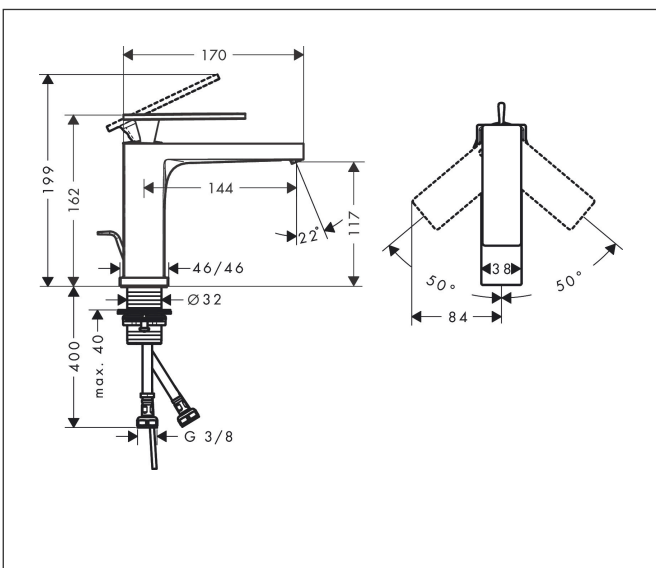

Merk hansgrohe
 Artikelnaam **Tecturis E** Eéngreeps wastafelkraan 110 EcoSmart+ met pop-up afvoer
 Art.nr. 73010000
 Oppervlakte chroom
 Netto prijs 203,69 EUR

Product foto

Kenmerken

- ComfortZone: 110
- voorsprong uitloop 144 mm
- uitloophoogte: 117 mm
- greepvariant: rechte greep
- vaste uitloop
- straalsoort: WaterfallStream
- maximale doorstroomhoeveelheid bij 3 bar: 4 l/min
- keramisch kardoes
- pop-up afvoergarnituur G 1¼
- materiaal afvoergarnituur: metaal
- EU taxonomie: max 6l/min - draagt substantieel bij aan duurzaamheid

Maat tekeningen

Technologie

Straalsoorten

Certificaat

Merk hansgrohe
 Artikelnaam **Tecturis E** Eéngreeps wastafelkraan 110 EcoSmart+ met pop-up afvoer
 Art.nr. 73010000
 Oppervlakte chroom
 Netto prijs 203,69 EUR

Stroomschema

Merk	hansgrohe
Artikelnaam	Tecturis E Ééngreeps wastafelkraan 110 EcoSmart+ met pop-up afvoer
Art.nr.	73010000
Oppervlakte	chrom
Netto prijs	203,69 EUR

Explosietekening voor bouwjaar: >09/23

Merk	hansgrohe
Artikelnaam	Tecturis E Eéngreeps wastafelkraan 110 EcoSmart+ met pop-up afvoer
Art.nr.	73010000
Oppervlakte	chrom
Netto prijs	203,69 EUR

Onderdelen voor bouwjaar: >09/23

Pos	Beschrijving	Art.nr.	Prijs
1	greep	94991000	118,25
2	greepstop	93983000	8,01
3	O-ring 30x1,5	98433000	3,12
4	moer	94993000	17,26
5	O-ring 29x2	98391000	3,12
6	kardoes compl.	92900000	42,22
7	dichting	93383000	10,82
8	kardoesadapter	95975000	8,01
9	O-ring 23x2	98398000	3,12
10	perlator compl.	94994000	26,73
11	schachtbevestigingsset compl. (Ø 32)	13961000	21,22
12	aansluitslang 450 mm M8x0,75 G3/8	97206000	26,73
13	O-ring 7x1,5	98422000	3,12
14	trekstang	96657000	10,82
a	afvoergarnituur	94139000	74,26