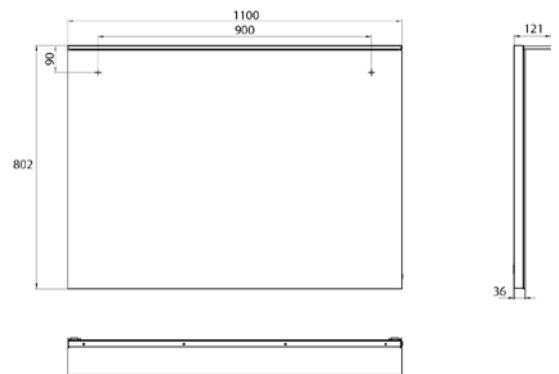

PRODUKTINFORMATION

LED-Lichtspiegel mit Acryl-Lichtsegel 1.100802mm

Art.-Nr.4498 200 28

1.100 x 802 mm