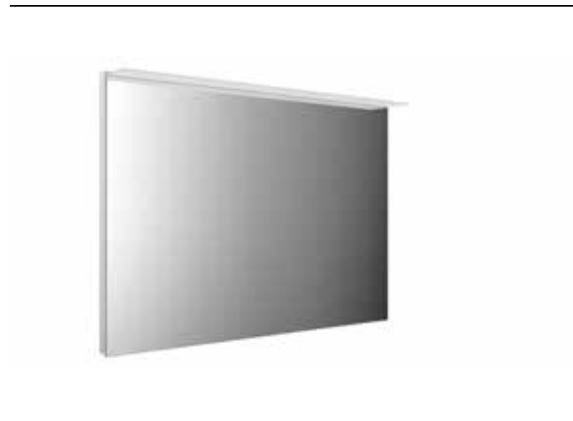

PRODUKTINFORMATION

LED-Lichtspiegel mit Acryl-Lichtsegel 1.100802mm

Art.-Nr.4498 200 28

1.100 x 802 mm