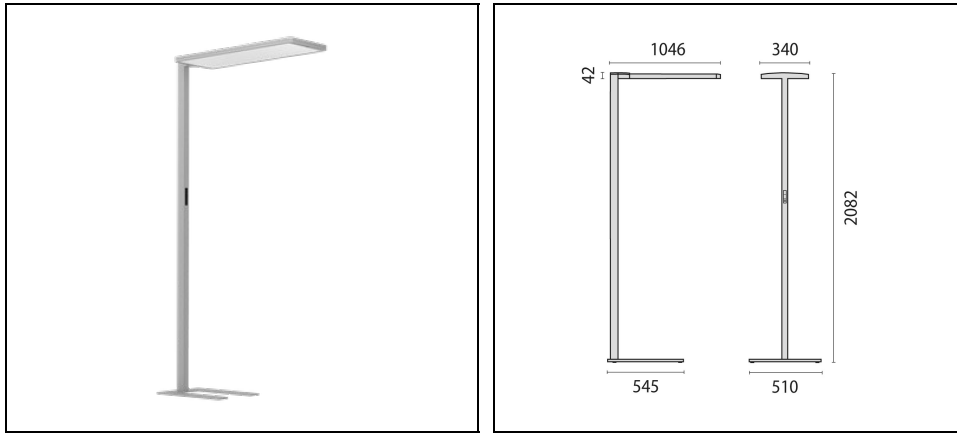

SL730+ SL XL MP

Bestelnr. 3123750

Omschrijving

- Duurzame, slimme staande armatuur voor kantoor toepassingen met toekomstbestendige technologie
- Slagvaste, afdrukbestendige poedercoating
- Afscherming met micro-prisma's voor een efficiënte lichtverspreiding, gereduceerde verblinding en een grote uniformiteit (MP)
- Verblindingsvrij licht voor kantoor toepassingen conform EN 12464-1 (UGR <19 en $3000\text{cd}/\text{m}^2 >65^\circ$)
- Toekomstbestendig dankzij eenvoudige revisies (vervangbare led-module en driver)
- Onderhouds- en installatievriendelijk ontwerp (voldoet aan de Eco-Design richtlijn 2019/2020 van de EU)
- Directe/indirecte lichtverdeling met hoog indirect aandeel
- Direct en indirect licht kunnen afzonderlijk of samen worden gedimd en geschakeld (afhankelijk van uitvoering)
- Eenvoudig opladen van mobiele apparaten via geïntegreerde USB-poorten
- Hoogste waarden voor efficiëntie en levensduur voor subsidietoekenning en gebouwcertificering (bijv. BEG-subsidie, LEED, BREEAM)
- L, XL of tafelklem: drie versies bieden flexibele verlichtingsoplossingen voor enkele, dubbele en meerdere werkplekken
- De hellingshoek van het armatuur kan eenvoudig worden aangepast met een apparaat op de voet
- De U-vormige voet maakt flexibele, vlakke plaatsing van de armatuur mogelijk en past precies over de bodembak voor barrièrevrije kabelgeleiding
- Slimme versies verkrijgbaar met zwermfunctie, Human Centric Lighting, Bluetooth-bediening, daglichtregeling met bewegingsdetector en Tunable White
- Geproduceerd in Duitsland - met de nadruk op kwaliteit, korte leveringsroutes en een lage impact op het milieu
- Aanwezigheidssensor met instelbare uitschakeling zorgt voor gerichte lichtactivering en voorkomt dat het armatuur onnodig wordt ingeschakeld
- Inclusief flexibele voedingskabel met schuko stekker
- Uitvoering in speciale kleuren op verzoek leverbaar

Om een constante actualisering van haar producten te bevorderen, behoudt PERFORMANCE iN LIGHTING zich het recht voor om zonder voorafgaande kennisgeving, wijzigingen aan te brengen. Daarom is het altijd aan te raden om de laatste versie te lezen die op de website www.performanceinlighting.com is gepubliceerd. Geleverde lumenoutput en stroomverbruik, inclusief verliezen, zijn onderhevig aan een tolerantie van +/-7%. Tenzij anders vermeld, gelden de waarden bij een omgevingstemperatuur van 25°C. De garantievoorwaarden zijn beschikbaar op <https://www.performanceinlighting.com/qr/company/led-warranty>