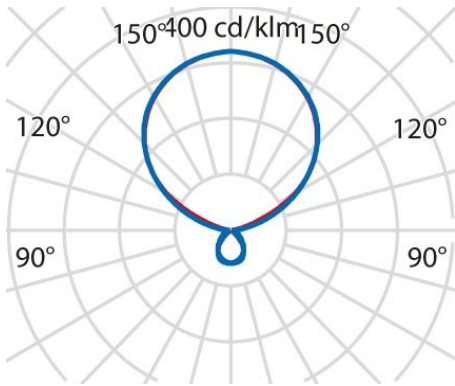

Fotometrische gegevens