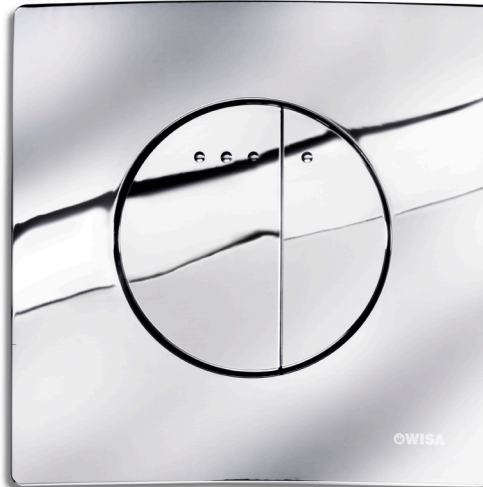

Technisch Datablad

Code

8050416751

Merk (product)

WISA

Omschrijving (product)

Quadro Bedieningspaneel Enyo DF, glanschrom

Commerciële omschrijving (product) Bedieningspaneel t.b.v. WISA Quadro inbouwreservoirs uitgevoerd in kunststof in de kleur glanschrom. Dit Enyo paneel is uitgevoerd met het dual flush mechanisme, waarmee u zelf de gewenste hoeveelheid water bepaald. 3 liter voor een kleine spoeling of 6 liter voor een grote spoeling. Waterbesparend dus!

Technische omschrijving (product)

Kenmerken ETIM productclassificatie

Materiaal	Kunststof
Kleur	Chroom
Type bekrachtiging	Mechanisch
Bediening	Tweeknops
Geschikt voor frontbediening	Ja
Geschikt voor planchetbediening	Nee
Geschikt voor wandcloset	Ja
Geschikt voor urinoir	Nee
Vandaalbestendig	Nee
Met toiletblokhouder	Nee
Lengte	180Millimeter
Breedte	180Millimeter
Hoogte	15Millimeter