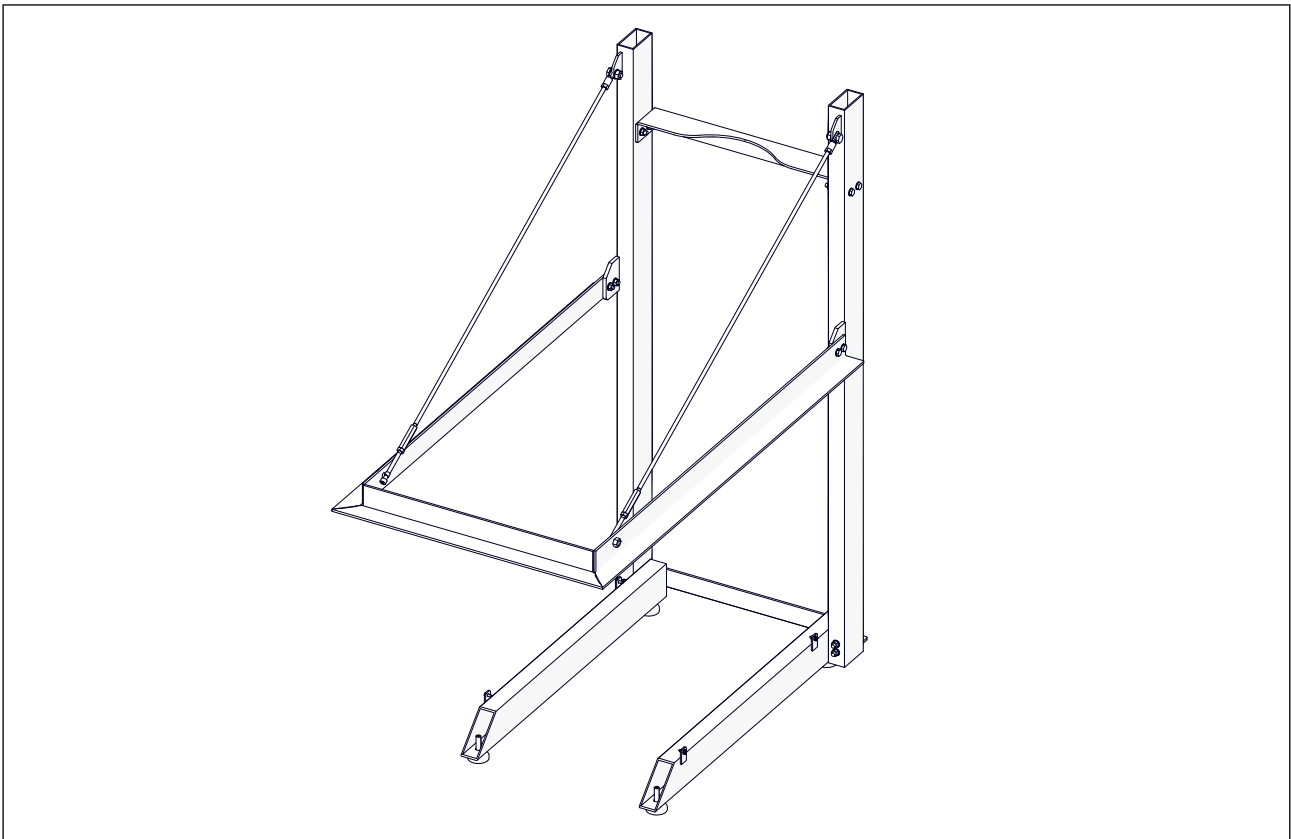

# Iron lintel Tragrahmen

Maestro 75XTU / Metro 100 XTU

Installatiehandleiding  
Instructions for installation  
Aufbauanleitung  
Instructions d'installation

Volg de instructies in de afbeeldingen nauwgezet.  
Please observe the instructions in the figures carefully.  
Bitte befolgen Sie die Vorgaben auf den Darstellungen genau.  
Suivez strictement les instructions figurant dans les illustrations.