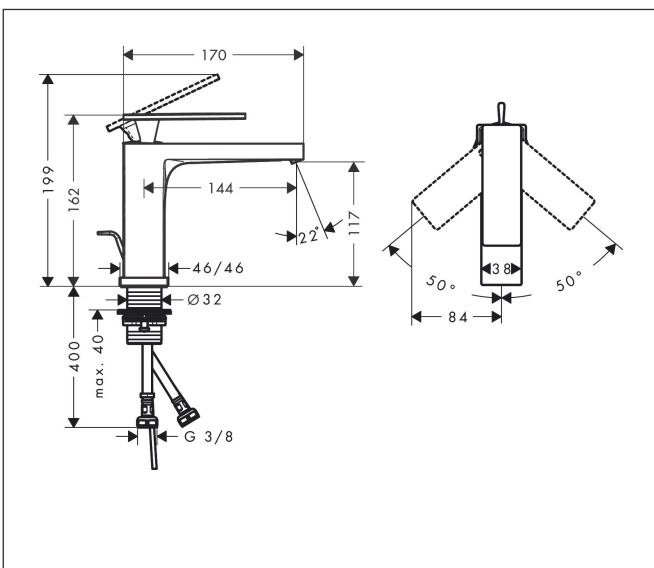

Merk hansgrohe
 Artikelnaam **Tecturis E** Ééngreeps wastafelkraan 110 EcoSmart+ met pop-up afvoer
 Art.nr. 73010140
 Oppervlakte Brushed Bronze
 Netto prijs 305,63 EUR

Product foto

Kenmerken

- ComfortZone: 110
- voorsprong uitloop 144 mm
- uitloophoogte: 117 mm
- greepvariant: rechte greep
- vaste uitloop
- straalsoort: WaterfallStream
- maximale doorstroomhoeveelheid bij 3 bar: 4 l/min
- keramisch kardoes
- pop-up afvoergarnituur G 1¼
- materiaal afvoergarnituur: metaal
- EU taxonomie: max 6l/min - draagt substantieel bij aan duurzaamheid

Maat tekeningen

Technologie

Straalsoorten

Merk: hansgrohe
 Artikelnaam: **Tecturis E** Eéngreeps wastafelkraan 110 EcoSmart+ met pop-up afvoer
 Art.nr.: 73010140
 Oppervlakte: Brushed Bronze
 Netto prijs: 305,63 EUR

Stroomschema

Merk	hansgrohe
Artikelnaam	Tecturis E Ééngreeps wastafelkraan 110 EcoSmart+ met pop-up afvoer
Art.nr.	73010140
Oppervlakte	Brushed Bronze
Netto prijs	305,63 EUR

Explosietekening voor bouwjaar: >09/23

Merk	hansgrohe
Artikelnaam	Tecturis E Eéngreeps wastafelkraan 110 EcoSmart+ met pop-up afvoer
Art.nr.	73010140
Oppervlakte	Brushed Bronze
Netto prijs	305,63 EUR

Onderdelen voor bouwjaar: >09/23

Pos	Beschrijving	Art.nr.	Prijs
1	greep	94991140	177,42
2	greepstop	93983000	8,01
3	O-ring 30x1,5	98433000	3,12
4	moer	94993000	17,26
5	O-ring 29x2	98391000	3,12
6	kardoes compl.	92900000	42,22
7	dichting	93383000	10,82
8	kardoesadapter	95975000	8,01
9	O-ring 23x2	98398000	3,12
10	perlator compl.	94994000	26,73
11	schachtbevestigingsset compl. (Ø 32)	13961000	21,22
12	aansluitslang 450 mm M8x0,75 G3/8	97206000	26,73
13	O-ring 7x1,5	98422000	3,12
14	trekstang	96657140	16,22
a	afvoergarnituur	94139000	74,26