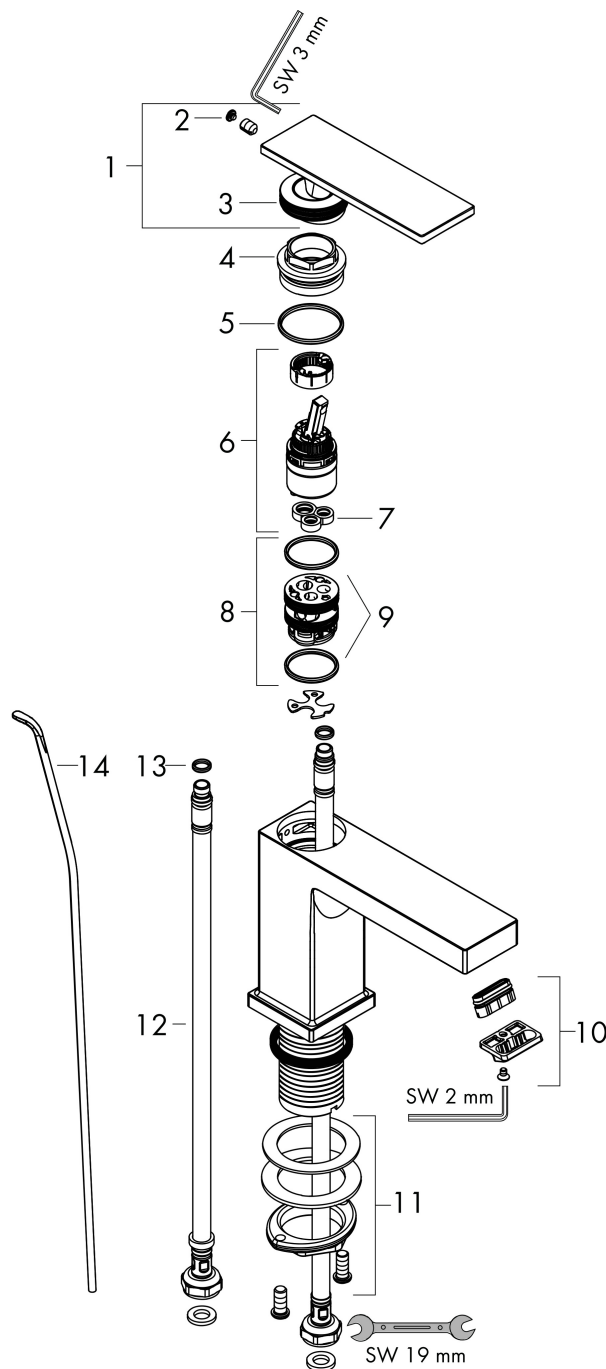

Merk hansgrohe
 Artikelnaam **Tecturis E** Ééngreeps wastafelkraan 110 EcoSmart+ met pop-up afvoer
 Art.nr. 73010140
 Oppervlakte Brushed Bronze
 Netto prijs 305,63 EUR

Product foto

Kenmerken

- ComfortZone: 110
- voorsprong uitloop 144 mm
- uitloophoogte: 117 mm
- greepvariant: rechte greep
- vaste uitloop
- straalsoort: WaterfallStream
- maximale doorstroomhoeveelheid bij 3 bar: 4 l/min
- keramisch kardoes
- pop-up afvoergarnituur G 1¼
- materiaal afvoergarnituur: metaal
- EU taxonomie: max 6l/min - draagt substantieel bij aan duurzaamheid

Maat tekeningen

Technologie

Straalsoorten

Merk: hansgrohe
 Artikelnaam: **Tecturis E** Eéngreeps wastafelkraan 110 EcoSmart+ met pop-up afvoer
 Art.nr.: 73010140
 Oppervlakte: Brushed Bronze
 Netto prijs: 305,63 EUR

Stroomschema

Merk	hansgrohe
Artikelnaam	Tecturis E Ééngreeps wastafelkraan 110 EcoSmart+ met pop-up afvoer
Art.nr.	73010140
Oppervlakte	Brushed Bronze
Netto prijs	305,63 EUR

Explosietekening voor bouwjaar: >09/23

Merk	hansgrohe
Artikelnaam	Tecturis E Eéngreeps wastafelkraan 110 EcoSmart+ met pop-up afvoer
Art.nr.	73010140
Oppervlakte	Brushed Bronze
Netto prijs	305,63 EUR

Onderdelen voor bouwjaar: >09/23

Pos	Beschrijving	Art.nr.	Prijs
1	greep	94991140	177,42
2	greepstop	93983000	8,01
3	O-ring 30x1,5	98433000	3,12
4	moer	94993000	17,26
5	O-ring 29x2	98391000	3,12
6	kardoes compl.	92900000	42,22
7	dichting	93383000	10,82
8	kardoesadapter	95975000	8,01
9	O-ring 23x2	98398000	3,12
10	perlator compl.	94994000	26,73
11	schachtbevestigingsset compl. (Ø 32)	13961000	21,22
12	aansluitslang 450 mm M8x0,75 G3/8	97206000	26,73
13	O-ring 7x1,5	98422000	3,12
14	trekstang	96657140	16,22
a	afvoergarnituur	94139000	74,26