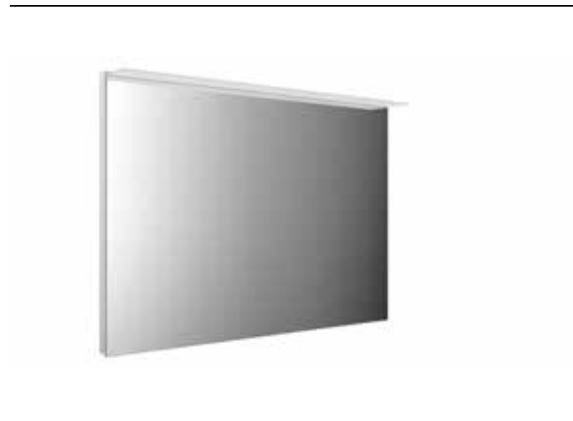

PRODUKTINFORMATION

LED-Lichtspiegel mit Acryl-Lichtsegel 1.100802mm

Art.-Nr.4498 200 27

1.100 x 802 mm