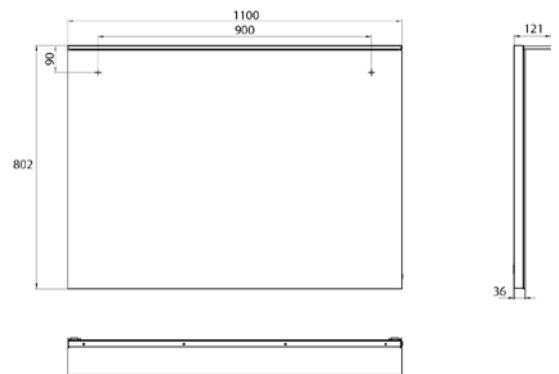

PRODUKTINFORMATION

LED-Lichtspiegel mit Acryl-Lichtsegel 1.100802mm

Art.-Nr.4498 200 27

1.100 x 802 mm