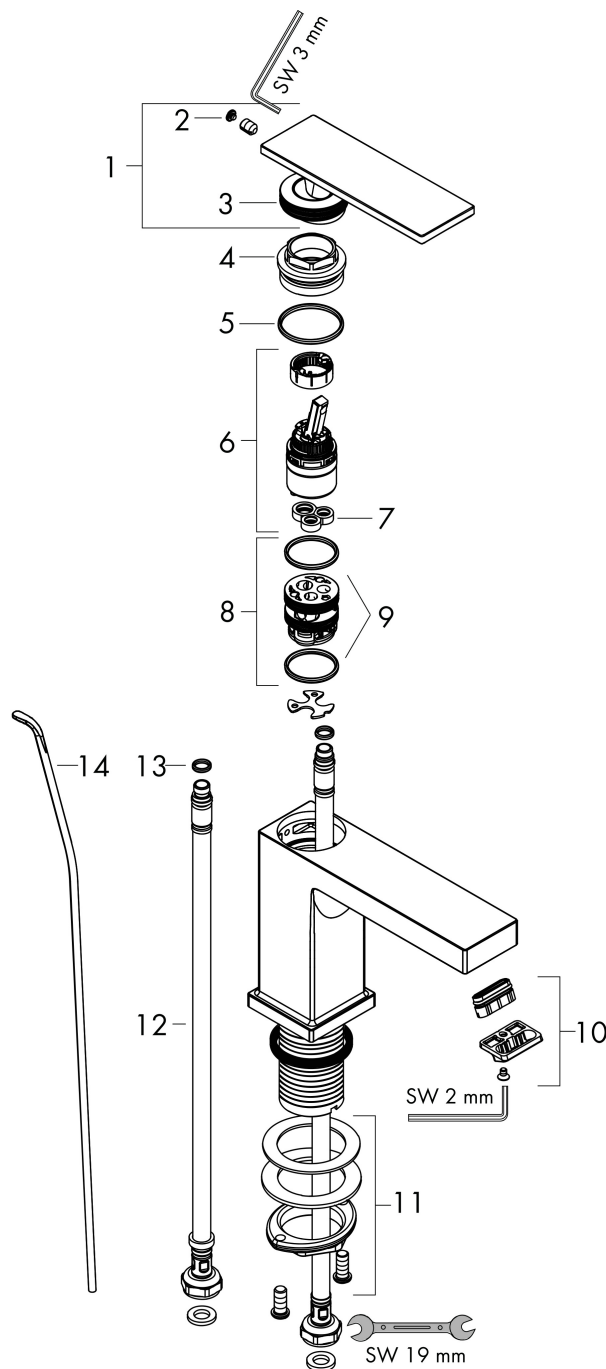

Merk hansgrohe
 Artikelnaam **Tecturis E** Ééngreeps wastafelkraan 110 EcoSmart+ met pop-up afvoer
 Art.nr. 73010670
 Oppervlakte mat zwart
 Netto prijs 285,23 EUR

Product foto

Kenmerken

- ComfortZone: 110
- voorsprong uitloop 144 mm
- uitloophoogte: 117 mm
- greepvariant: rechte greep
- vaste uitloop
- straalsoort: WaterfallStream
- maximale doorstroomhoeveelheid bij 3 bar: 4 l/min
- keramisch kardoes
- pop-up afvoergarnituur G 1¼
- materiaal afvoergarnituur: metaal
- EU taxonomie: max 6l/min - draagt substantieel bij aan duurzaamheid

Maat tekeningen

Technologie

Straalsoorten

Merk hansgrohe
 Artikelnaam **Tecturis E** Eéngreeps wastafelkraan 110 EcoSmart+ met pop-up afvoer
 Art.nr. 73010670
 Oppervlakte mat zwart
 Netto prijs 285,23 EUR

Stroomschema

Merk	hansgrohe
Artikelnaam	Tecturis E Ééngreeps wastafelkraan 110 EcoSmart+ met pop-up afvoer
Art.nr.	73010670
Oppervlakte	mat zwart
Netto prijs	285,23 EUR

Explosietekening voor bouwjaar: >09/23

Merk	hansgrohe
Artikelnaam	Tecturis E Eéngreeps wastafelkraan 110 EcoSmart+ met pop-up afvoer
Art.nr.	73010670
Oppervlakte	mat zwart
Netto prijs	285,23 EUR

Onderdelen voor bouwjaar: >09/23

Pos	Beschrijving	Art.nr.	Prijs
1	greep	94991670	177,42
2	greepstop	93983670	
3	O-ring 30x1,5	98433000	3,12
4	moer	94993000	17,26
5	O-ring 29x2	98391000	3,12
6	kardoes compl.	92900000	42,22
7	dichting	93383000	10,82
8	kardoesadapter	95975000	8,01
9	O-ring 23x2	98398000	3,12
10	perlator compl.	94994670	40,14
11	schachtbevestigingsset compl. (Ø 32)	13961000	21,22
12	aansluitslang 450 mm M8x0,75 G3/8	97206000	26,73
13	O-ring 7x1,5	98422000	3,12
14	trekstang	96657670	16,22
a	afvoergarnituur	94139000	74,26