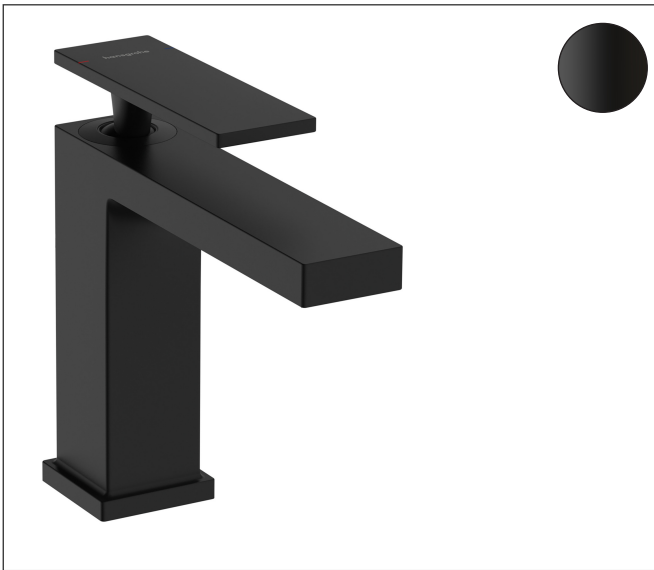

Merk hansgrohe
 Artikelnaam **Tecturis E** Ééngreeps wastafelkraan 110 EcoSmart+ met pop-up afvoer
 Art.nr. 73010670
 Oppervlakte mat zwart
 Netto prijs 285,23 EUR

Product foto

Kenmerken

- ComfortZone: 110
- voorsprong uitloop 144 mm
- uitloophoogte: 117 mm
- greepvariant: rechte greep
- vaste uitloop
- straalsoort: WaterfallStream
- maximale doorstroomhoeveelheid bij 3 bar: 4 l/min
- keramisch kardoes
- pop-up afvoergarnituur G 1¼
- materiaal afvoergarnituur: metaal
- EU taxonomie: max 6l/min - draagt substantieel bij aan duurzaamheid

Maat tekeningen

Technologie

Straalsoorten

Merk hansgrohe
 Artikelnaam **Tecturis E** Eéngreeps wastafelkraan 110 EcoSmart+ met pop-up afvoer
 Art.nr. 73010670
 Oppervlakte mat zwart
 Netto prijs 285,23 EUR

Stroomschema

Merk	hansgrohe
Artikelnaam	Tecturis E Ééngreeps wastafelkraan 110 EcoSmart+ met pop-up afvoer
Art.nr.	73010670
Oppervlakte	mat zwart
Netto prijs	285,23 EUR

Explosietekening voor bouwjaar: >09/23

Merk	hansgrohe
Artikelnaam	Tecturis E Eéngreeps wastafelkraan 110 EcoSmart+ met pop-up afvoer
Art.nr.	73010670
Oppervlakte	mat zwart
Netto prijs	285,23 EUR

Onderdelen voor bouwjaar: >09/23

Pos	Beschrijving	Art.nr.	Prijs
1	greep	94991670	177,42
2	greepstop	93983670	
3	O-ring 30x1,5	98433000	3,12
4	moer	94993000	17,26
5	O-ring 29x2	98391000	3,12
6	kardoes compl.	92900000	42,22
7	dichting	93383000	10,82
8	kardoesadapter	95975000	8,01
9	O-ring 23x2	98398000	3,12
10	perlator compl.	94994670	40,14
11	schachtbevestigingsset compl. (Ø 32)	13961000	21,22
12	aansluitslang 450 mm M8x0,75 G3/8	97206000	26,73
13	O-ring 7x1,5	98422000	3,12
14	trekstang	96657670	16,22
a	afvoergarnituur	94139000	74,26