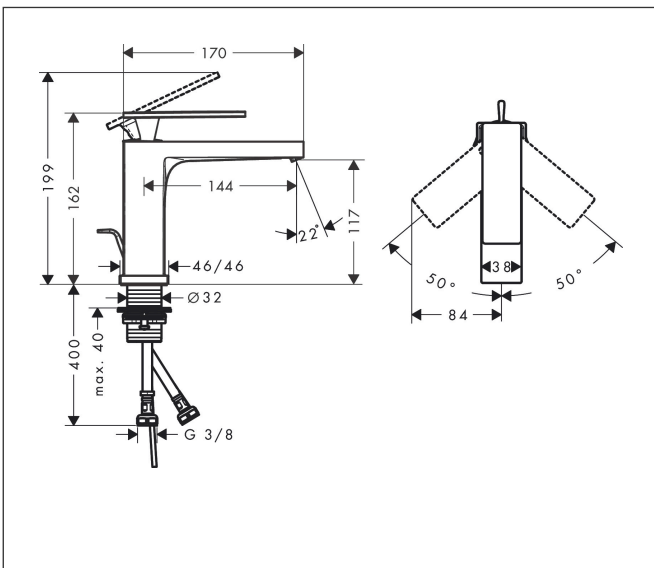

Merk hansgrohe
 Artikelnaam **Tecturis E** Ééngreeps wastafelkraan 110 EcoSmart+ met pop-up afvoer
 Art.nr. 73010670
 Oppervlakte mat zwart
 Netto prijs 285,23 EUR

Product foto

Kenmerken

- ComfortZone: 110
- voorsprong uitloop 144 mm
- uitloophoogte: 117 mm
- greepvariant: rechte greep
- vaste uitloop
- straalsoort: WaterfallStream
- maximale doorstroomhoeveelheid bij 3 bar: 4 l/min
- keramisch kardoes
- pop-up afvoergarnituur G 1¼
- materiaal afvoergarnituur: metaal
- EU taxonomie: max 6l/min - draagt substantieel bij aan duurzaamheid

Maat tekeningen

Technologie

Straalsoorten

Merk hansgrohe
 Artikelnaam **Tecturis E** Eéngreeps wastafelkraan 110 EcoSmart+ met pop-up afvoer
 Art.nr. 73010670
 Oppervlakte mat zwart
 Netto prijs 285,23 EUR

Stroomschema

Merk	hansgrohe
Artikelnaam	Tecturis E Ééngreeps wastafelkraan 110 EcoSmart+ met pop-up afvoer
Art.nr.	73010670
Oppervlakte	mat zwart
Netto prijs	285,23 EUR

Explosietekening voor bouwjaar: >09/23

Merk	hansgrohe
Artikelnaam	Tecturis E Eéngreeps wastafelkraan 110 EcoSmart+ met pop-up afvoer
Art.nr.	73010670
Oppervlakte	mat zwart
Netto prijs	285,23 EUR

Onderdelen voor bouwjaar: >09/23

Pos	Beschrijving	Art.nr.	Prijs
1	greep	94991670	177,42
2	greepstop	93983670	
3	O-ring 30x1,5	98433000	3,12
4	moer	94993000	17,26
5	O-ring 29x2	98391000	3,12
6	kardoes compl.	92900000	42,22
7	dichting	93383000	10,82
8	kardoesadapter	95975000	8,01
9	O-ring 23x2	98398000	3,12
10	perlator compl.	94994670	40,14
11	schachtbevestigingsset compl. (Ø 32)	13961000	21,22
12	aansluitslang 450 mm M8x0,75 G3/8	97206000	26,73
13	O-ring 7x1,5	98422000	3,12
14	trekstang	96657670	16,22
a	afvoergarnituur	94139000	74,26