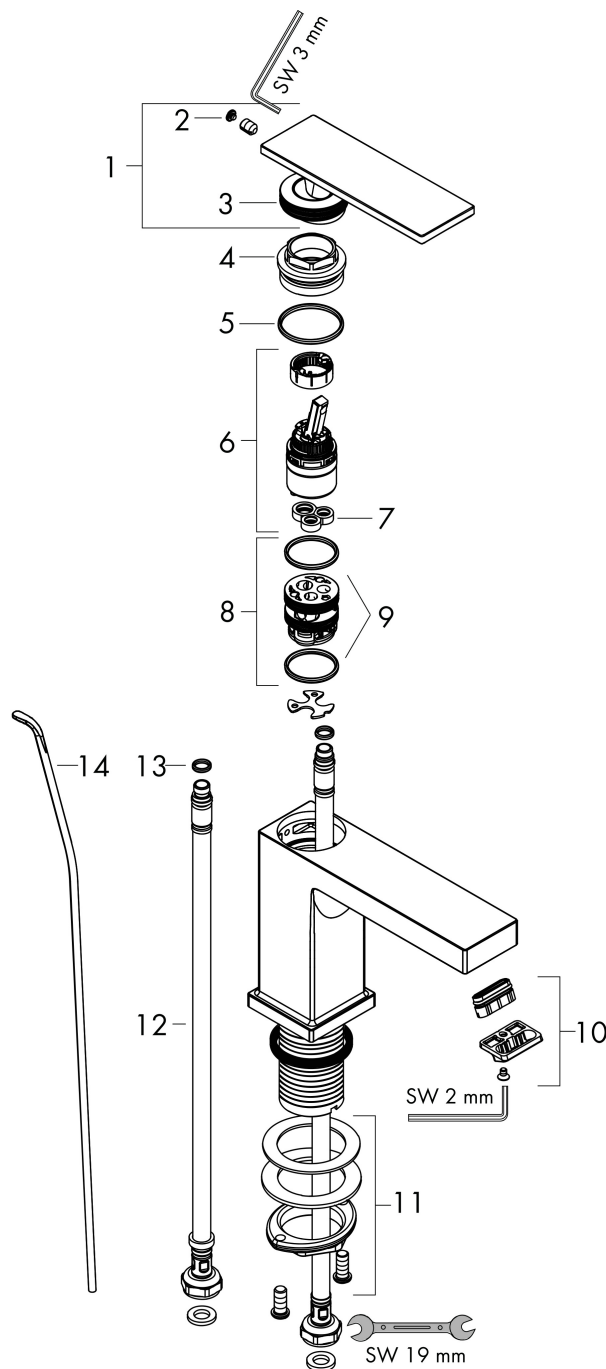

Merk	hansgrohe
Artikelnaam	Tecturis E Eéngreeps wastafelkraan 110 EcoSmart+ met pop-up afvoer
Art.nr.	73010700
Oppervlakte	mat wit
Netto prijs	285,23 EUR

Explosietekening voor bouwjaar: >09/23