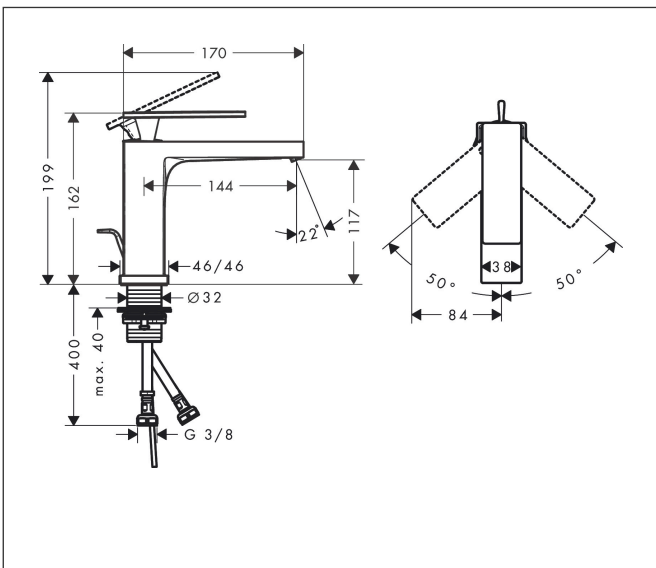

Merk hansgrohe
 Artikelnaam **Tecturis E** Ééngreeps wastafelkraan 110 EcoSmart+ met pop-up afvoer
 Art.nr. 73010700
 Oppervlakte mat wit
 Netto prijs 285,23 EUR

Product foto

Kenmerken

- ComfortZone: 110
- voorsprong uitloop 144 mm
- uitloophoogte: 117 mm
- greepvariant: rechte greep
- vaste uitloop
- straalsoort: WaterfallStream
- maximale doorstroomhoeveelheid bij 3 bar: 4 l/min
- keramisch kardoes
- pop-up afvoergarnituur G 1¼
- materiaal afvoergarnituur: metaal
- EU taxonomie: max 6l/min - draagt substantieel bij aan duurzaamheid

Maat tekeningen

Technologie

Straalsoorten

Merk hansgrohe
 Artikelnaam **Tecturis E** Eéngreeps wastafelkraan 110 EcoSmart+ met pop-up afvoer
 Art.nr. 73010700
 Oppervlakte mat wit
 Netto prijs 285,23 EUR

Stroomschema

| | |
|-------------|---|
| Merk | hansgrohe |
| Artikelnaam | Tecturis E Eéngreeps wastafelkraan 110 EcoSmart+ met pop-up afvoer |
| Art.nr. | 73010700 |
| Oppervlakte | mat wit |
| Netto prijs | 285,23 EUR |

Explosietekening voor bouwjaar: >09/23

| | |
|-------------|---|
| Merk | hansgrohe |
| Artikelnaam | Tecturis E Eéngreeps wastafelkraan 110 EcoSmart+ met pop-up afvoer |
| Art.nr. | 73010700 |
| Oppervlakte | mat wit |
| Netto prijs | 285,23 EUR |