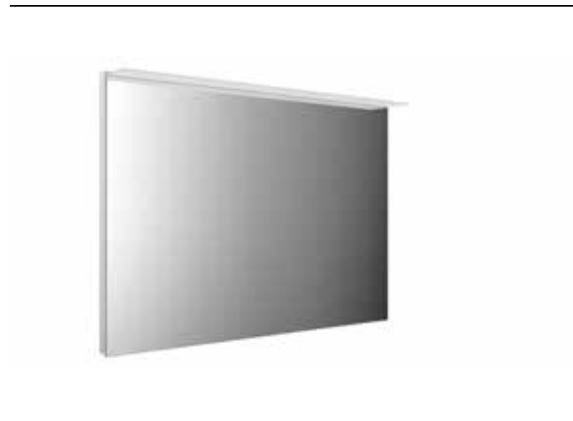

PRODUKTINFORMATION

LED-Lichtspiegel mit Acryl-Lichtsegel 1.100802mm

Art.-Nr.4498 200 26

1.100 x 802 mm