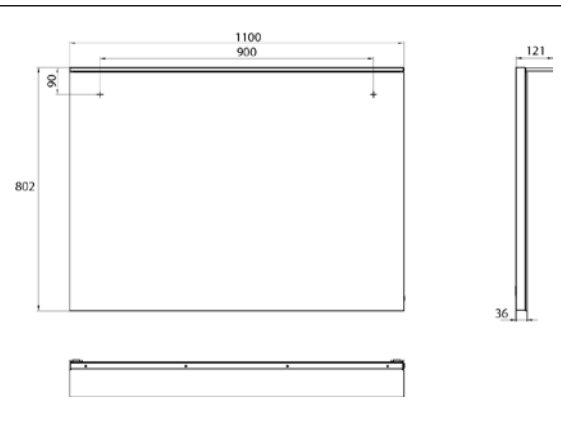

PRODUKTINFORMATION

LED-Lichtspiegel mit Acryl-Lichtsegel 1.100802mm

Art.-Nr.4498 200 26

1.100 x 802 mm