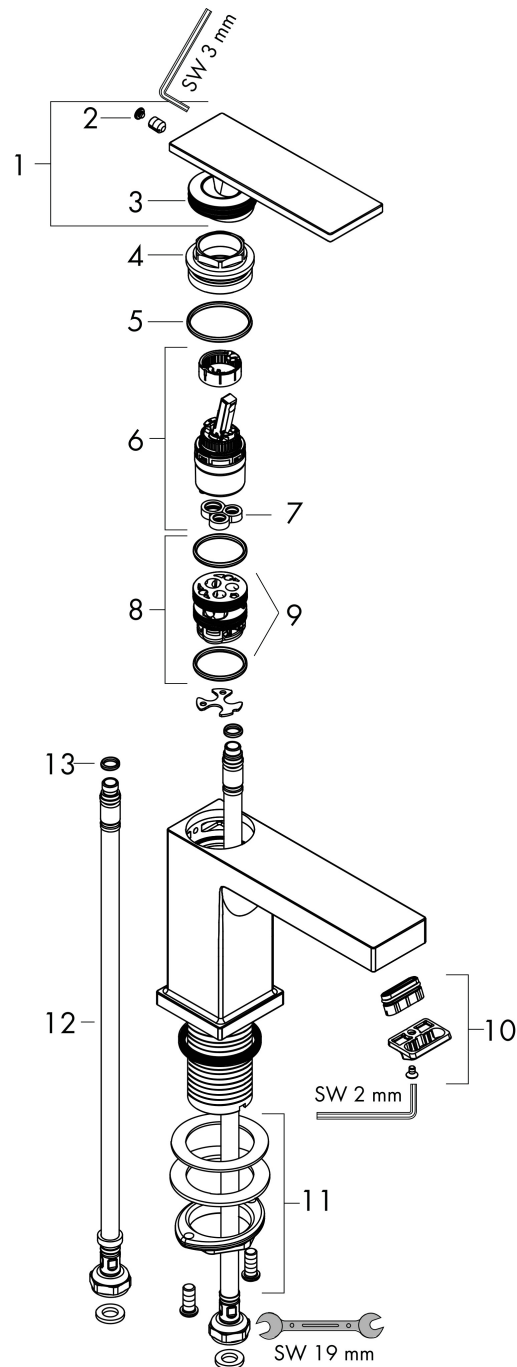

Merk hansgrohe
 Artikelnaam **Tecturis E** Eéngreeps wastafelkraan 110 EcoSmart+ zonder afvoer
 Art.nr. 73011000
 Oppervlakte chroom
 Netto prijs 195,67 EUR

Product foto

Kenmerken

- ComfortZone: 110
- voorsprong uitloop 144 mm
- uitloophoogte: 117 mm
- greepvariant: rechte greep
- vaste uitloop
- straalsoort: WaterfallStream
- maximale doorstroomhoeveelheid bij 3 bar: 4 l/min
- keramisch kardoes
- EU taxonomie: max 6l/min - draagt substantieel bij aan duurzaamheid

Maat tekeningen

Technologie

Straalsoorten

Certificaat

Merk hansgrohe
 Artikelnaam **Tecturis E** Eéngreeps wastafelkraan 110 EcoSmart+ zonder afvoer
 Art.nr. 73011000
 Oppervlakte chroom
 Netto prijs 195,67 EUR

Stroomschema

Merk	hansgrohe
Artikelnaam	Tecturis E Eéngreeps wastafelkraan 110 EcoSmart+ zonder afvoer
Art.nr.	73011000
Oppervlakte	chrom
Netto prijs	195,67 EUR

Explosietekening voor bouwjaar: >09/23

Merk	hansgrohe
Artikelnaam	Tecturis E Eéngreeps wastafelkraan 110 EcoSmart+ zonder afvoer
Art.nr.	73011000
Oppervlakte	chrom
Netto prijs	195,67 EUR

Onderdelen voor bouwjaar: >09/23

Pos	Beschrijving	Art.nr.	Prijs
1	greep	94991000	118,25
2	greepstop	93983000	8,01
3	O-ring 30x1,5	98433000	3,12
4	moer	94993000	17,26
5	O-ring 29x2	98391000	3,12
6	kardoes compl.	92900000	42,22
7	dichting	93383000	10,82
8	kardoesadapter	95975000	8,01
9	O-ring 23x2	98398000	3,12
10	perlator compl.	94994000	26,73
11	schachtbevestigingsset compl. (Ø 32)	13961000	21,22
12	aansluitslang 450 mm M8x0,75 G3/8	97206000	26,73
13	O-ring 7x1,5	98422000	3,12