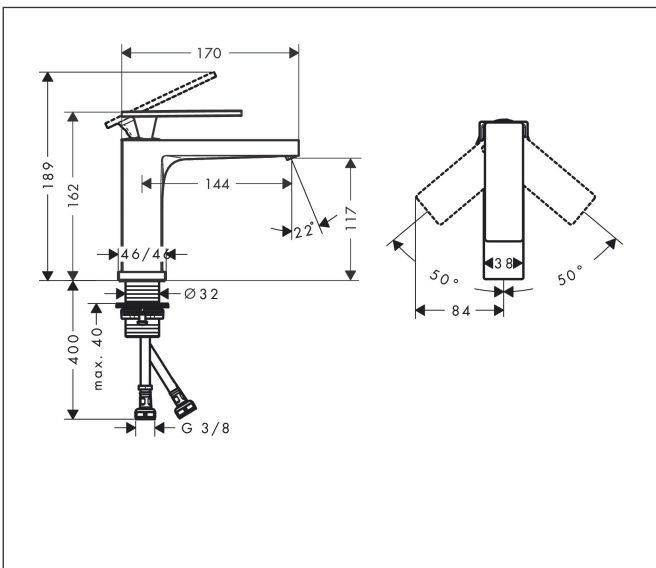

Merk hansgrohe
 Artikelnaam **Tecturis E** Eéngreeps wastafelkraan 110 EcoSmart+ zonder afvoer
 Art.nr. 73011000
 Oppervlakte chroom
 Netto prijs 195,67 EUR

Product foto

Kenmerken

- ComfortZone: 110
- voorsprong uitloop 144 mm
- uitloophoogte: 117 mm
- greepvariant: rechte greep
- vaste uitloop
- straalsoort: WaterfallStream
- maximale doorstroomhoeveelheid bij 3 bar: 4 l/min
- keramisch kardoes
- EU taxonomie: max 6l/min - draagt substantieel bij aan duurzaamheid

Maat tekeningen

Technologie

Straalsoorten

Certificaat

Merk hansgrohe
 Artikelnaam **Tecturis E** Eéngreeps wastafelkraan 110 EcoSmart+ zonder afvoer
 Art.nr. 73011000
 Oppervlakte chroom
 Netto prijs 195,67 EUR

Stroomschema

Merk	hansgrohe
Artikelnaam	Tecturis E Eéngreeps wastafelkraan 110 EcoSmart+ zonder afvoer
Art.nr.	73011000
Oppervlakte	chrom
Netto prijs	195,67 EUR

Explosietekening voor bouwjaar: >09/23

Merk	hansgrohe
Artikelnaam	Tecturis E Eéngreeps wastafelkraan 110 EcoSmart+ zonder afvoer
Art.nr.	73011000
Oppervlakte	chrom
Netto prijs	195,67 EUR

Onderdelen voor bouwjaar: >09/23

Pos	Beschrijving	Art.nr.	Prijs
1	greep	94991000	118,25
2	greepstop	93983000	8,01
3	O-ring 30x1,5	98433000	3,12
4	moer	94993000	17,26
5	O-ring 29x2	98391000	3,12
6	kardoes compl.	92900000	42,22
7	dichting	93383000	10,82
8	kardoesadapter	95975000	8,01
9	O-ring 23x2	98398000	3,12
10	perlator compl.	94994000	26,73
11	schachtbevestigingsset compl. (Ø 32)	13961000	21,22
12	aansluitslang 450 mm M8x0,75 G3/8	97206000	26,73
13	O-ring 7x1,5	98422000	3,12