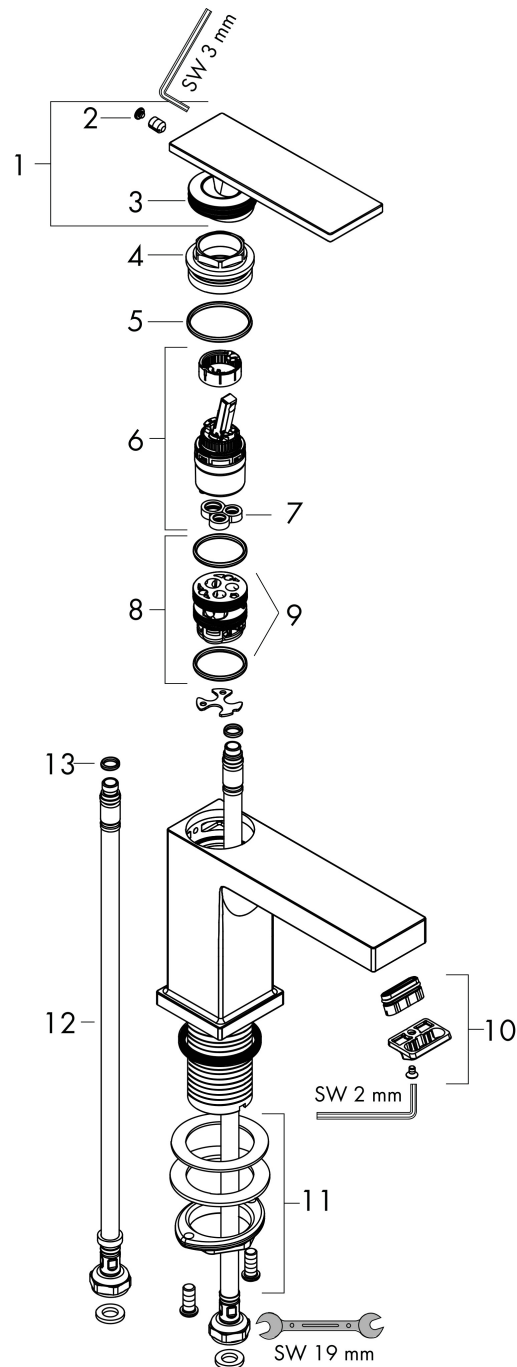

Merk hansgrohe
 Artikelnaam **Tecturis E** Eéngreeps wastafelkraan 110 EcoSmart+ zonder afvoer
 Art.nr. 73011670
 Oppervlakte mat zwart
 Netto prijs 273,88 EUR

Product foto

Kenmerken

- ComfortZone: 110
- voorsprong uitloop 144 mm
- uitloophoogte: 117 mm
- greepvariant: rechte greep
- vaste uitloop
- straalsoort: WaterfallStream
- maximale doorstroomhoeveelheid bij 3 bar: 4 l/min
- keramisch kardoes
- EU taxonomie: max 6l/min - draagt substantieel bij aan duurzaamheid

Maat tekeningen

Technologie

Straalsoorten

Merk hansgrohe
 Artikelnaam **Tecturis E** Eéngreeps wastafelkraan 110 EcoSmart+ zonder afvoer
 Art.nr. 73011670
 Oppervlakte mat zwart
 Netto prijs 273,88 EUR

Stroomschema

Explosietekening voor bouwjaar: >09/23

Merk hansgrohe
 Artikelnaam **Tecturis E** Eéngreeps wastafelkraan 110 EcoSmart+ zonder afvoer
 Art.nr. 73011670
 Oppervlakte mat zwart
 Netto prijs 273,88 EUR

Onderdelen voor bouwjaar: >09/23

| Pos | Beschrijving | Art.nr. | Prijs |
|-----|--------------------------------------|----------|--------|
| 1 | greep | 94991670 | 177,42 |
| 2 | greepstop | 93983670 | |
| 3 | O-ring 30x1,5 | 98433000 | 3,12 |
| 4 | moer | 94993000 | 17,26 |
| 5 | O-ring 29x2 | 98391000 | 3,12 |
| 6 | kardoes compl. | 92900000 | 42,22 |
| 7 | dichting | 93383000 | 10,82 |
| 8 | kardoesadapter | 95975000 | 8,01 |
| 9 | O-ring 23x2 | 98398000 | 3,12 |
| 10 | perlator compl. | 94994670 | 40,14 |
| 11 | schachtbevestigingsset compl. (Ø 32) | 13961000 | 21,22 |
| 12 | aansluitslang 450 mm M8x0,75 G3/8 | 97206000 | 26,73 |
| 13 | O-ring 7x1,5 | 98422000 | 3,12 |