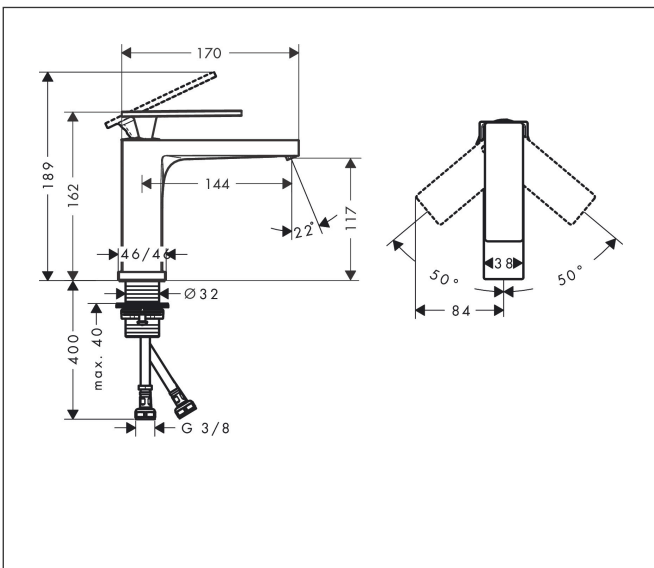

Merk hansgrohe
 Artikelnaam **Tecturis E** Eéngreeps wastafelkraan 110 EcoSmart+ zonder afvoer
 Art.nr. 73011670
 Oppervlakte mat zwart
 Netto prijs 273,88 EUR

Product foto

Kenmerken

- ComfortZone: 110
- voorsprong uitloop 144 mm
- uitloophoogte: 117 mm
- greepvariant: rechte greep
- vaste uitloop
- straalsoort: WaterfallStream
- maximale doorstroomhoeveelheid bij 3 bar: 4 l/min
- keramisch kardoes
- EU taxonomie: max 6l/min - draagt substantieel bij aan duurzaamheid

Maat tekeningen

Technologie

Straalsoorten

Merk hansgrohe
 Artikelnaam **Tecturis E** Eéngreeps wastafelkraan 110 EcoSmart+ zonder afvoer
 Art.nr. 73011670
 Oppervlakte mat zwart
 Netto prijs 273,88 EUR

Stroomschema