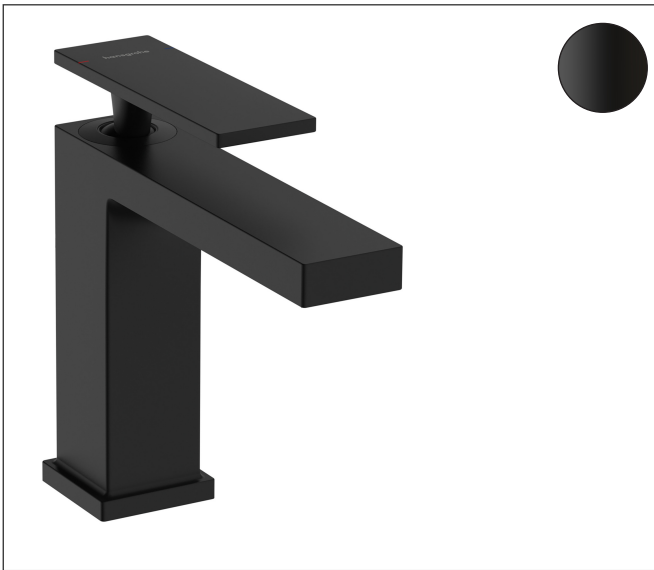

Merk hansgrohe
 Artikelnaam **Tecturis E** Eéngreeps wastafelkraan 110 EcoSmart+ zonder afvoer
 Art.nr. 73011670
 Oppervlakte mat zwart
 Netto prijs 273,88 EUR

Product foto

Kenmerken

- ComfortZone: 110
- voorsprong uitloop 144 mm
- uitloophoogte: 117 mm
- greepvariant: rechte greep
- vaste uitloop
- straalsoort: WaterfallStream
- maximale doorstroomhoeveelheid bij 3 bar: 4 l/min
- keramisch kardoes
- EU taxonomie: max 6l/min - draagt substantieel bij aan duurzaamheid

Maat tekeningen

Technologie

Straalsoorten

Merk hansgrohe
 Artikelnaam **Tecturis E** Eéngreeps wastafelkraan 110 EcoSmart+ zonder afvoer
 Art.nr. 73011670
 Oppervlakte mat zwart
 Netto prijs 273,88 EUR

Stroomschema

| | |
|-------------|---|
| Merk | hansgrohe |
| Artikelnaam | Tecturis E Eéngreeps wastafelkraan 110 EcoSmart+ zonder afvoer |
| Art.nr. | 73011670 |
| Oppervlakte | mat zwart |
| Netto prijs | 273,88 EUR |