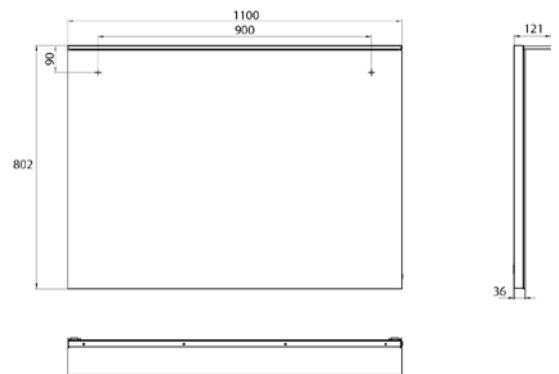

PRODUKTINFORMATION

LED-Lichtspiegel mit Acryl-Lichtsegel 1.100802mm

Art.-Nr.4498 200 25

1.100 x 802 mm