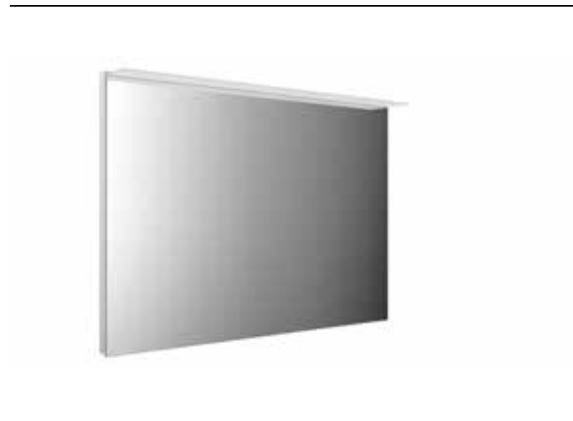

PRODUKTINFORMATION

LED-Lichtspiegel mit Acryl-Lichtsegel 1.100802mm

Art.-Nr.4498 200 25

1.100 x 802 mm