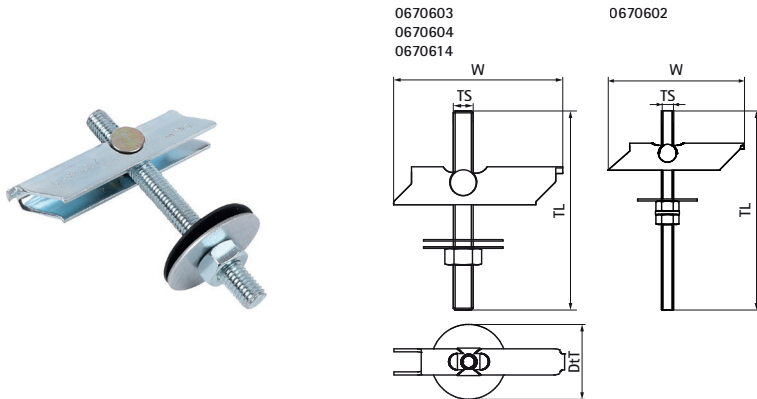

Walraven Tuimelplug (Draadeind)

(L1025)

bevestiging aan holle wanden en plafonds

Voordelen & kenmerken

- U-profiel met draaibare as met draadeind
- voor bevestiging aan holle wanden, holle plafonds of geprofileerde dakplaat
- Met VdS-goedkeuring - certificaatnummer G 4890027 (M10) max. DN 50 - 2"
- Met FM-goedkeuring - certificaatnummer 3047342 max. DN 40 - 1 1/2"
- De belastbaarheid van de stekker wordt beïnvloed door het oppervlak
- Materiaal: metalen onderdelen van staal; beschermende onderlegging van rubber (0670602 zonder rubberen ring)
- elektrolytisch verzinkt

| Productnummer | Schroefdraad maat | Schroefdraad lengte | Diameter boorgat | Sleutelwijdte | Min. Hollow Depth | Max. dikte ondergrond | Totale hoogte | Totale breedte | Totale diepte | Goedkeuringen |
|----------------------|-------------------|---------------------|------------------|---------------|-------------------|-----------------------|---------------|----------------|---------------|--------------------|
| Referentie letter | TS | TL | dO | WAF | | | H | W | DtT | |
| Eenheid beschrijving | | mm | mm | mm | mm | mm | mm | mm | mm | |
| 0670602 | M6 | 100 | 17 | 10 | 70 | 55 | 102 | 70 | 30 | ITB (KOT) |
| 0670603 | M8 | 100 | 20 | 13 | 75 | 50 | 102 | 74 | 40 | ITB (KOT) |
| 0670604 | M10 | 100 | 25 | 17 | 85 | 45 | 102 | 85 | 40 | VdS, ITB (KOT), FM |