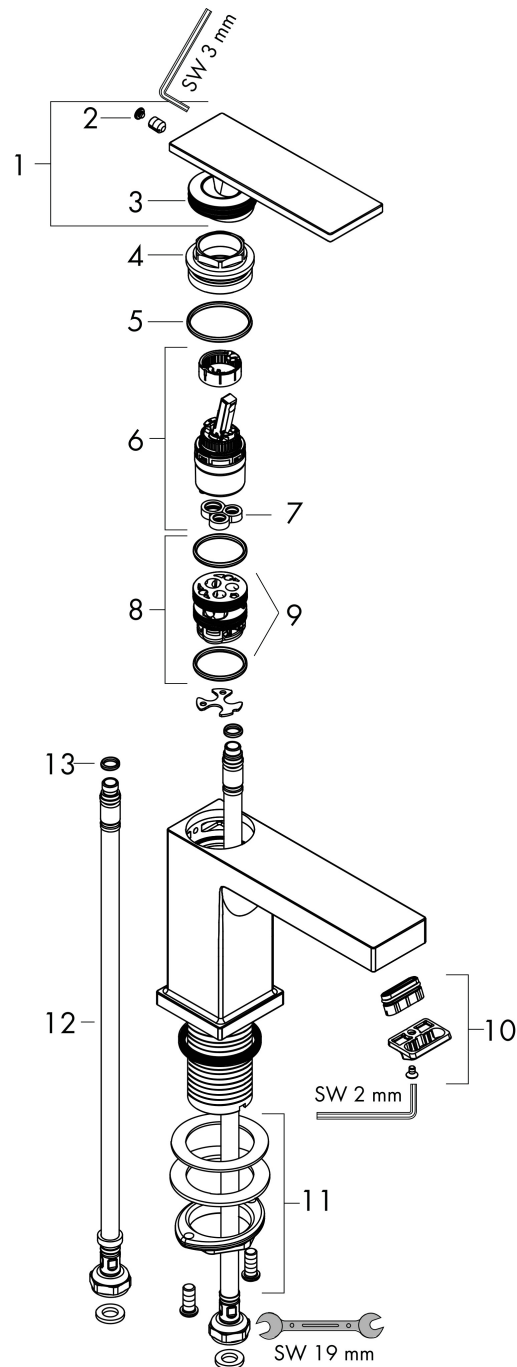

Merk	hansgrohe
Artikelnaam	Tecturis E Eéngreeps wastafelkraan 110 EcoSmart+ zonder afvoer
Art.nr.	73011700
Oppervlakte	mat wit
Netto prijs	273,88 EUR

Explosietekening voor bouwjaar: >09/23