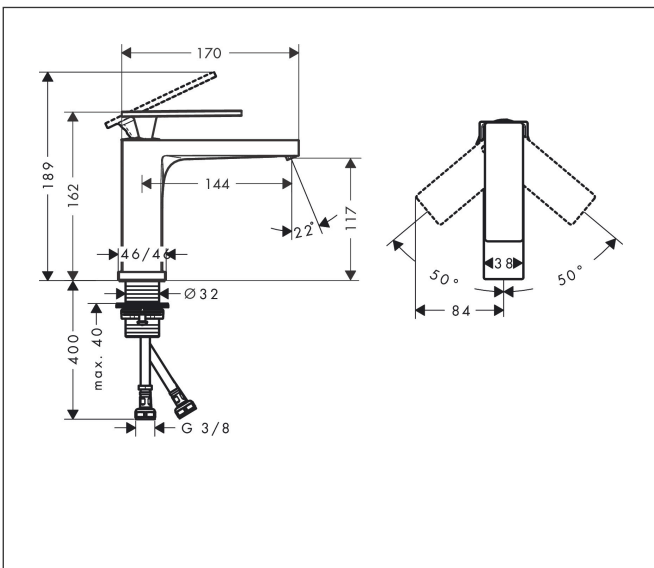

Merk hansgrohe
 Artikelnaam **Tecturis E** Eéngreeps wastafelkraan 110 EcoSmart+ zonder afvoer
 Art.nr. 73011700
 Oppervlakte mat wit
 Netto prijs 273,88 EUR

Product foto

Kenmerken

- ComfortZone: 110
- voorsprong uitloop 144 mm
- uitloophoogte: 117 mm
- greepvariant: rechte greep
- vaste uitloop
- straalsoort: WaterfallStream
- maximale doorstroomhoeveelheid bij 3 bar: 4 l/min
- keramisch kardoes
- EU taxonomie: max 6l/min - draagt substantieel bij aan duurzaamheid

Maat tekeningen

Technologie

Straalsoorten

Merk hansgrohe
 Artikelnaam **Tecturis E** Eéngreeps wastafelkraan 110 EcoSmart+ zonder afvoer
 Art.nr. 73011700
 Oppervlakte mat wit
 Netto prijs 273,88 EUR

Stroomschema

Onderdelen voor bouwjaar: >09/23

Pos	Beschrijving	Art.nr.	Prijs
1	greep	94991700	177,42
2	greepstop	93983700	12,06
3	O-ring 30x1,5	98433000	3,12
4	moer	94993000	17,26
5	O-ring 29x2	98391000	3,12
6	kardoes compl.	92900000	42,22
7	dichting	93383000	10,82
8	kardoesadapter	95975000	8,01
9	O-ring 23x2	98398000	3,12
10	perlator compl.	94994700	40,14
11	schachtbevestigingsset compl. (Ø 32)	13961000	21,22
12	aansluitslang 450 mm M8x0,75 G3/8	97206000	26,73
13	O-ring 7x1,5	98422000	3,12