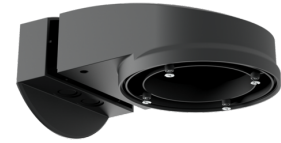

Muurhouder PD2N/4N Typ A

Art.nr.: 93701

Afmetingen: 133 x 106 x 66 mm
Beschermingsgraad/-klasse: IP54 /
Klasse II
Behuizing: polycarbonaat, UV-
bestendig