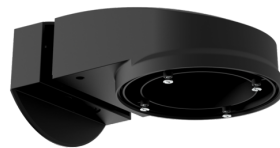

Muurhouder PD2N/4N Typ A

Art.nr.: 93703

Afmetingen: 133 x 106 x 66 mm
Beschermingsgraad/-klasse: IP54 /
Klasse II
Behuizing: polycarbonaat, UV-bestendig