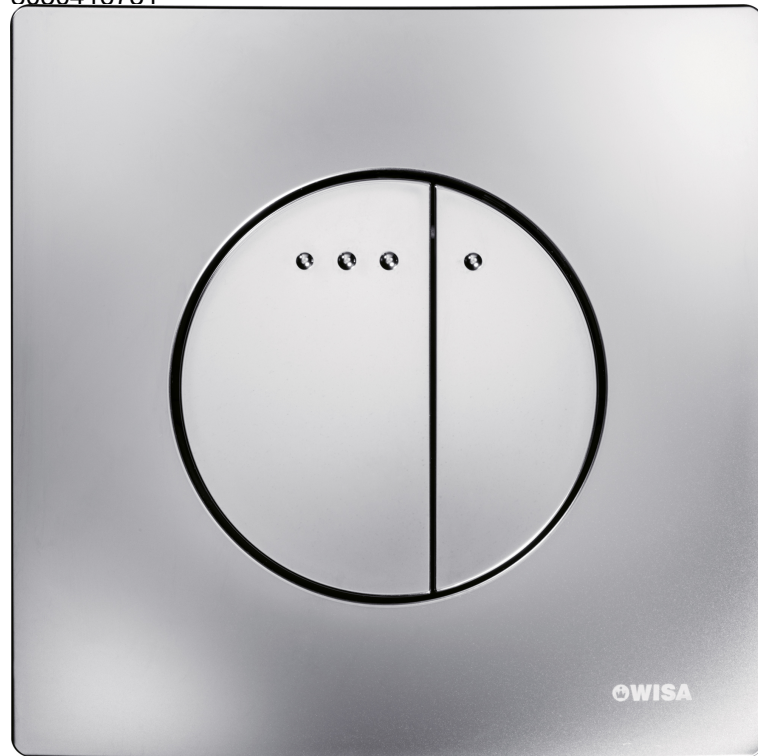

Technisch Datablad

Code

8050416731

Merk (product)

WISA

Omschrijving (product)

Quadro Bedieningspaneel Enyo DF, matchroom

Commerciële omschrijving (product)

Bedieningspaneel t.b.v. WISA Quadro inbouwreservoirs uitgevoerd in kunststof in de kleur matchroom. Dit Enyo paneel is uitgevoerd met het dual flush mechanisme, waarmee u zelf de gewenste hoeveelheid water bepaald. 3 liter voor een kleine spoeling of 6 liter voor een grote spoeling. Waterbesparend dus!

Technische omschrijving (product)

Kenmerken ETIM productclassificatie

| | |
|---------------------------------|---------------|
| Materiaal | Kunststof |
| Kleur | Chroom |
| Type bekrachting | Mechanisch |
| Bediening | Tweeknops |
| Geschikt voor frontbediening | Ja |
| Geschikt voor planchetbediening | Nee |
| Geschikt voor wandcloset | Ja |
| Geschikt voor urinoir | Nee |
| Vandaalbestendig | Nee |
| Met toiletblokhouder | Nee |
| Lengte | 180Millimeter |
| Breedte | 180Millimeter |
| Hoogte | 15Millimeter |