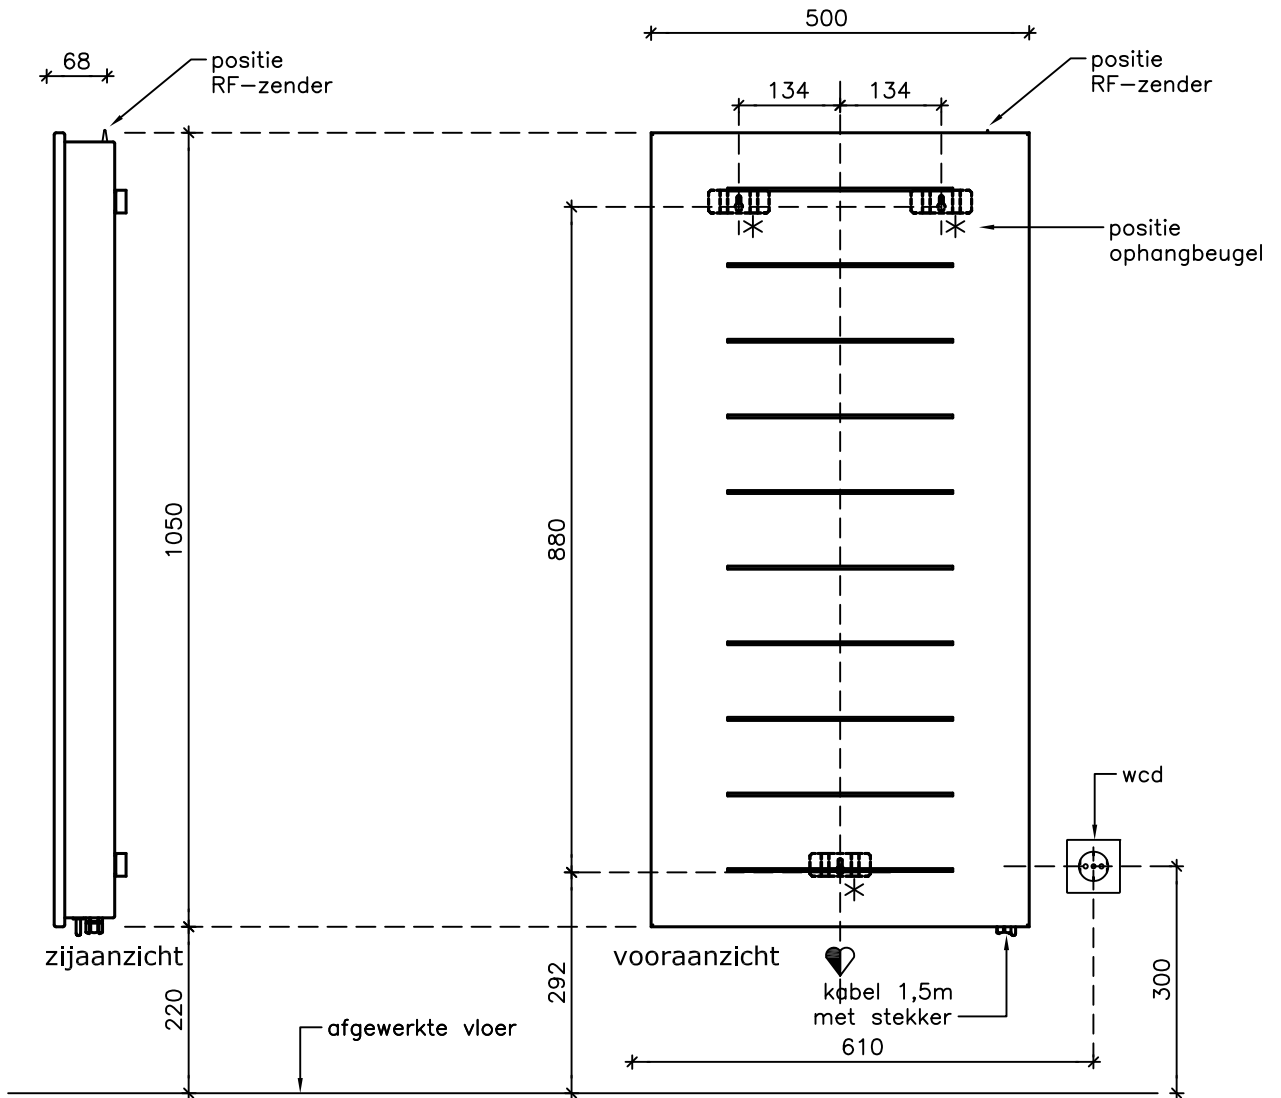

Bovenaanzicht

**SUBLIME RF Verticaal
1.200 watt**

* bevestiging

Alle maten in millimeters.

Model	SUBLIME VERTICAL RF
Typen	1200W
Fabrikant	Masterwatt B.V.

Voltage	230V
Formaat	A4
Schaal	1 : 10

Datum	28-04-2020
wijz. a	
wijz. b	