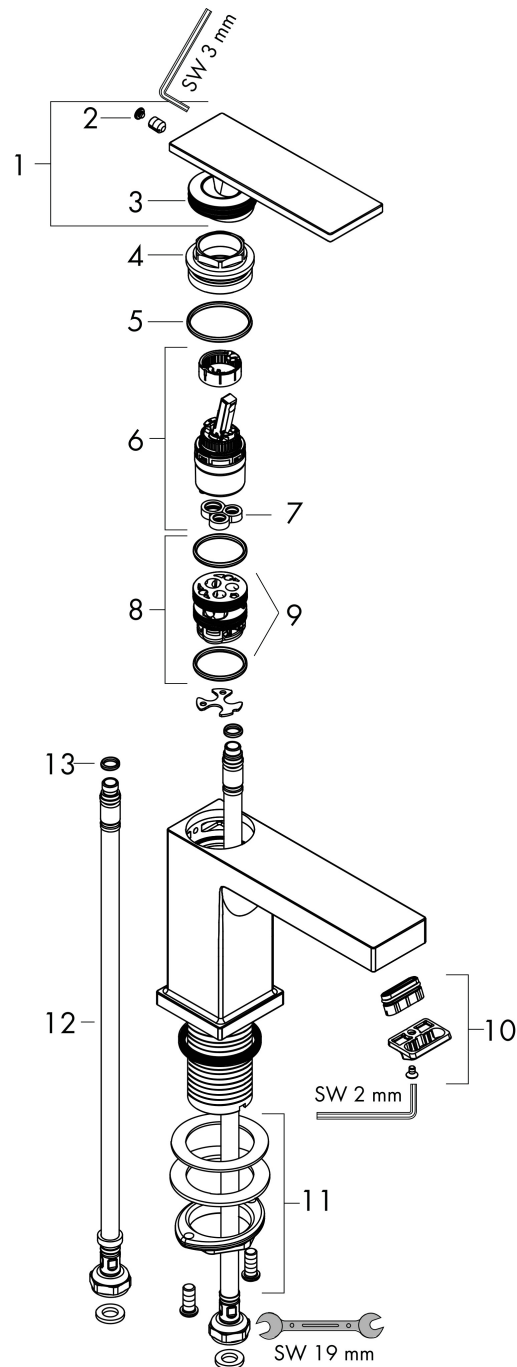

Merk	hansgrohe
Artikelnaam	Tecturis E Ééngreeps wastafelkraan 110 CoolStart EcoSmart+ zonder afvoer
Art.nr.	73012000
Oppervlakte	chrom
Netto prijs	195,67 EUR

Explosietekening voor bouwjaar: >09/23