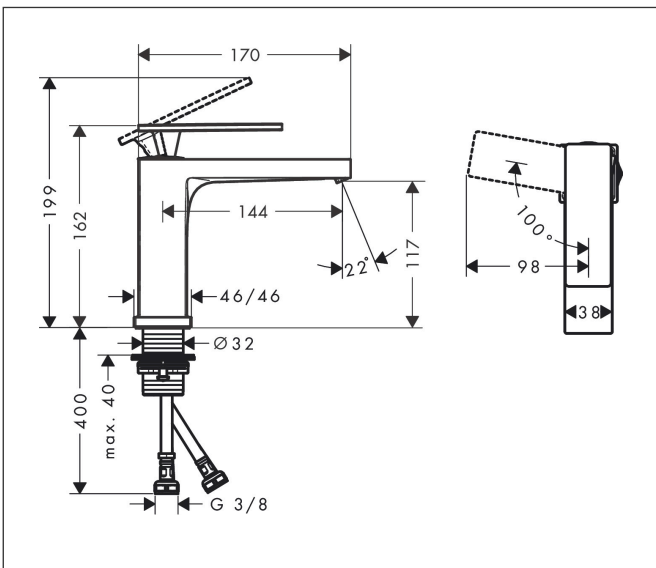

## Kenmerken

- ComfortZone: 110
- voorsprong uitloop 144 mm
- uitloophoogte: 117 mm
- greepvariant: rechte greep
- vaste uitloop
- straalsoort: WaterfallStream
- maximale doorstroomhoeveelheid bij 3 bar: 4 l/min
- keramisch kardoes
- koud water met de greep in de middenpositie, bespaart energie en kosten
- EU taxonomie: max 6l/min - draagt substantieel bij aan duurzaamheid

## Maat tekeningen