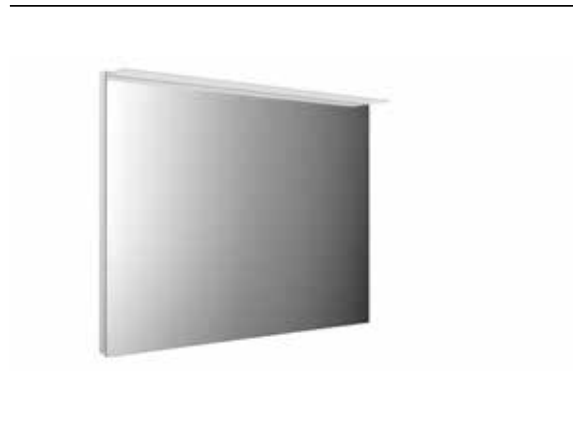

PRODUKTINFORMATION

LED-Lichtspiegel mit Acryl-Lichtsegel 1.000802mm

Art.-Nr.4498 200 24

1.000 x 802 mm