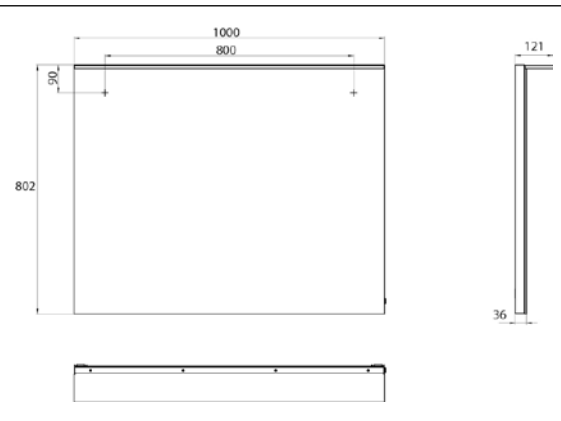

PRODUKTINFORMATION

LED-Lichtspiegel mit Acryl-Lichtsegel 1.000802mm

Art.-Nr.4498 200 24

1.000 x 802 mm