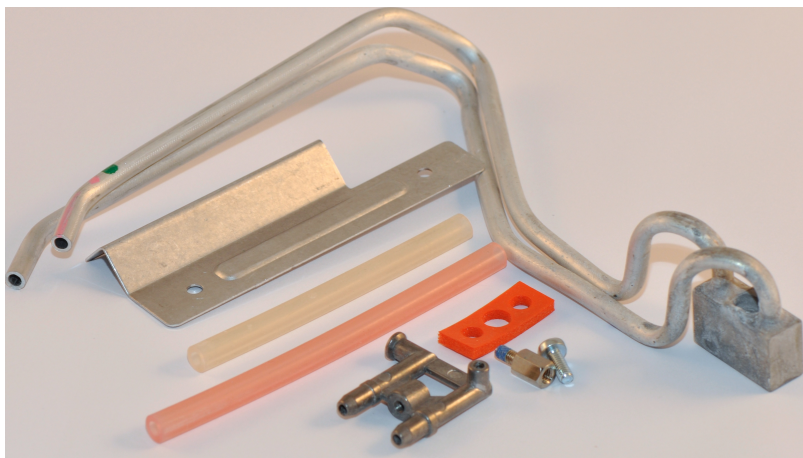

87376002760 - PITOTBUIS MET ALU-LEIDINGEN ZWC-3 MFA

Product nr. **87376002760**
Omschrijving PITOTBUIS MET ALU-LEIDINGEN ZWC-3 MFA
Merk (product) Bosch
Serie (product) Ketel
Type (product) Onderdeel

Type toebehoren/onderdelen	Overig
Toebehoren	✘
Onderdeel	✔

Leverancier	Artikelnr.	Lange omschrijving (artikel)
Bosch Thermotechniek	87376002760	PITOTBUIS MET ALU-LEIDINGEN ZWC-3 MFA