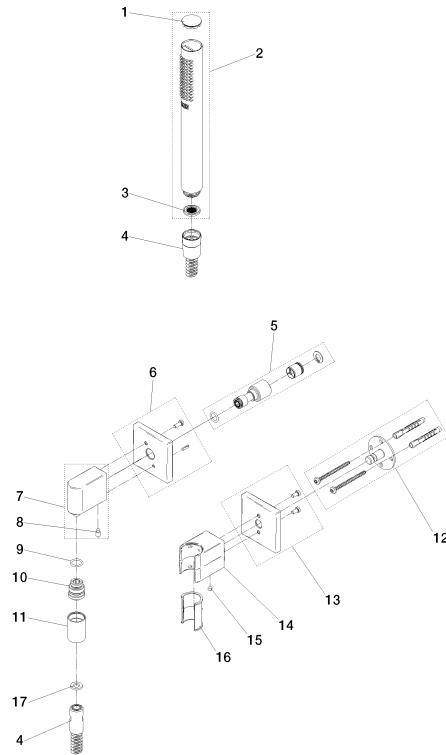

27 811 980 Produktversion ab 01.09.2025

- COMPACT RAIN, Durchfluss max. 6,8 l/min (bei 3 Bar)
- Funktion ab: 5 l/min
- Eigensicher gegen Rückfließen
- mit Antikalk-System
- Metallbrauseschlauch 1250 mm mit integriertem Verdreherschutz

Technische Daten:

- Rosette für Wandanschlussbogen 60 x 60 mm
- Rosette für Brausehalter 60 x 60 mm
- Wandanschlussbogen 1/2"
- Brauseabgang 3/8"

Hinweise:

- Dieses Produkt leistet einen Beitrag zur Erfüllung der Vorgaben von nachhaltigen Gebäudezertifizierungen, z.B. LEED®, BREEAM®, DGNB

27 811 980 Produktversion ab 01.09.2025

Ersatzteilstückliste

Nr.	Artikelnummer	Benennung	Verbaumenge	Lieferzeit
17	90 14 20 026 00 90	Dichtung 14 x 8 x 2 mm Centellen WS 3820 -	1,00	2
2	90 12 11 140 41-19	Stabhandbrause 6,8 l/min - Dark Chrome	1,00	20
3	09 23 01 039 90	Siebichtung Ø 19 x 5,5 mm -	1,00	2
11	90 21 02 069 00-19	Haube / Hülse M20 x 1 - Dark Chrome	1,00	20
6	90 27 82 017 00-19	Rosette 60 x 60 x 9 mm - Dark Chrome	1,00	20
8	09 31 11 005 90	Befestigung Gewindestift mit Innensechskant mit Zapfen M5 x 10 mm -	1,00	2
13	90 27 98 055 00-19	Rosette 60 x 60 x 9 mm - Dark Chrome	1,00	20
14	90 18 02 005 01-19	Brausehalter - Dark Chrome	1,00	20
4	90 30 02 072 00-19	Metall-Brauseschlauch 1/2" x 3/8" x 1250 mm - Dark Chrome	1,00	20
12	90 30 11 041 00 90	Scheibe	1,00	2
10	09 24 03 107 20 90	Nippel Ø 20 x 21,5 mm -	1,00	2
1	09 21 02 170-19	Kappe	1,00	60
7	90 11 03 046 00-19	Wandanschlussbogen Komplettsset - Dark Chrome	1,00	20
16	09 18 40 078 90	Halter für Handbrause Steckhülse Ø 27,5 x 40,5 mm -	1,00	2
9	90 14 10 077 00 90	O-Ring EPDM 70 12,0 x 2,0 mm -	1,00	2
15	90 31 11 112 00 90	Befestigung Gewindestift M5 x 6 mm -	1,00	2
5	90 24 03 116 20 90	Nippel Set mit Rückflussverhinderer 145 x 35 x 90 mm -	1,00	2