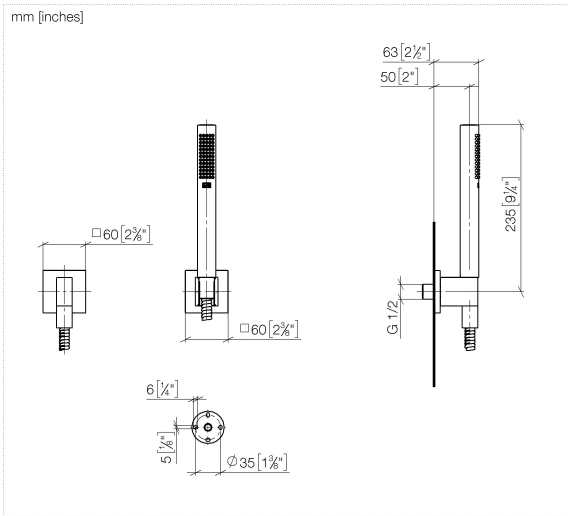

27 811 980 Produktversion ab 01.09.2025

- COMPACT RAIN, Durchfluss max. 6,8 l/min (bei 3 Bar)
- Funktion ab: 5 l/min
- Eigensicher gegen Rückfließen
- mit Antikalk-System
- Metallbrauseschlauch 1250 mm mit integriertem Verdreherschutz

Technische Daten:

- Rosette für Wandanschlussbogen 60 x 60 mm
- Rosette für Brausehalter 60 x 60 mm
- Wandanschlussbogen 1/2"
- Brauseabgang 3/8"

Hinweise:

- Dieses Produkt leistet einen Beitrag zur Erfüllung der Vorgaben von nachhaltigen Gebäudezertifizierungen, z.B. LEED®, BREEAM®, DGNB

27 811 980 Produktversion ab 01.09.2025

Ersatzteilstückliste

Nr.	Artikelnummer	Benennung	Verbaumenge	Lieferzeit
17	90 14 20 026 00 90	Dichtung 14 x 8 x 2 mm Centellen WS 3820 -	1,00	2
2	90 12 11 140 41-19	Stabhandbrause 6,8 l/min - Dark Chrome	1,00	20
3	09 23 01 039 90	Siebichtung Ø 19 x 5,5 mm -	1,00	2
11	90 21 02 069 00-19	Haube / Hülse M20 x 1 - Dark Chrome	1,00	20
6	90 27 82 017 00-19	Rosette 60 x 60 x 9 mm - Dark Chrome	1,00	20
8	09 31 11 005 90	Befestigung Gewindestift mit Innensechskant mit Zapfen M5 x 10 mm -	1,00	2
13	90 27 98 055 00-19	Rosette 60 x 60 x 9 mm - Dark Chrome	1,00	20
14	90 18 02 005 01-19	Brausehalter - Dark Chrome	1,00	20
4	90 30 02 072 00-19	Metall-Brauseschlauch 1/2" x 3/8" x 1250 mm - Dark Chrome	1,00	20
12	90 30 11 041 00 90	Scheibe	1,00	2
10	09 24 03 107 20 90	Nippel Ø 20 x 21,5 mm -	1,00	2
1	09 21 02 170-19	Kappe	1,00	60
7	90 11 03 046 00-19	Wandanschlussbogen Komplettsset - Dark Chrome	1,00	20
16	09 18 40 078 90	Halter für Handbrause Steckhülse Ø 27,5 x 40,5 mm -	1,00	2
9	90 14 10 077 00 90	O-Ring EPDM 70 12,0 x 2,0 mm -	1,00	2
15	90 31 11 112 00 90	Befestigung Gewindestift M5 x 6 mm -	1,00	2
5	90 24 03 116 20 90	Nippel Set mit Rückflussverhinderer 145 x 35 x 90 mm -	1,00	2