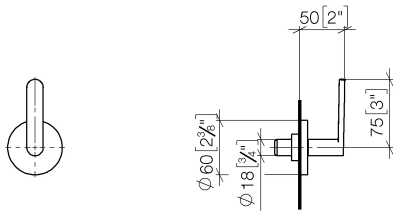

36 607 661

META Unterputzventil rechtsschließend 1/2" - Dark Brass gebürstet

META

36 607 661

36 607 661

mm [inches]

Zertifikate

LGA_38