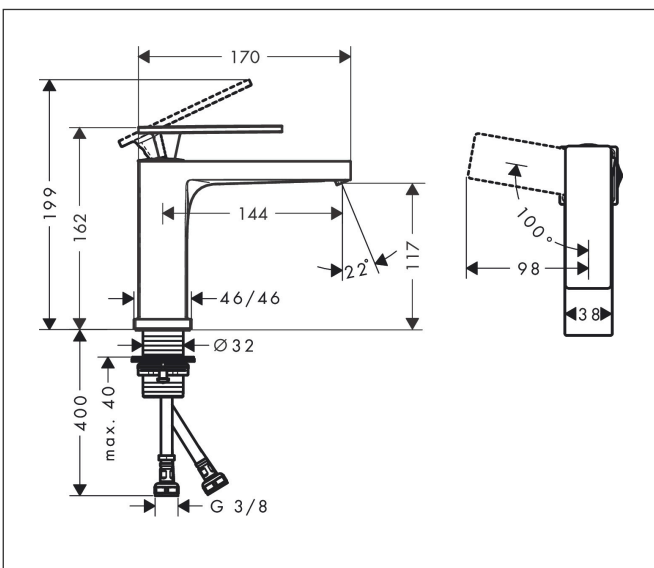

Merk hansgrohe  
 Artikelnaam **Tecturis E** Eéngreeps wastafelkraan 110 CoolStart EcoSmart+ zonder afvoer  
 Art.nr. 73012670  
 Oppervlakte mat zwart  
 Netto prijs 273,88 EUR

## Kenmerken

- ComfortZone: 110
- voorsprong uitloop 144 mm
- uitloophoogte: 117 mm
- greepvariant: rechte greep
- vaste uitloop
- straalsoort: WaterfallStream
- maximale doorstroomhoeveelheid bij 3 bar: 4 l/min
- keramisch kardoes
- koud water met de greep in de middenpositie, bespaart energie en kosten
- EU taxonomie: max 6l/min - draagt substantieel bij aan duurzaamheid

## Maat tekeningen