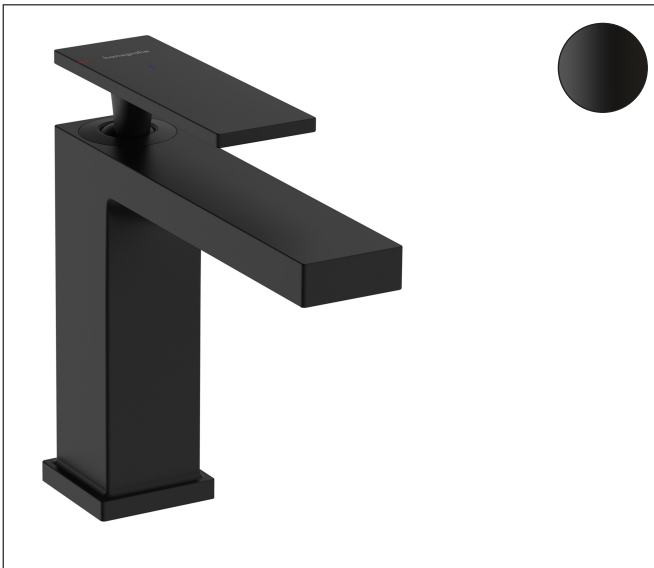

Merk hansgrohe  
 Artikelnaam **Tecturis E** Eéngreeps wastafelkraan 110 CoolStart EcoSmart+ zonder afvoer  
 Art.nr. 73012670  
 Oppervlakte mat zwart  
 Netto prijs 273,88 EUR

## Product foto

## Kenmerken

- ComfortZone: 110
- voorsprong uitloop 144 mm
- uitloophoogte: 117 mm
- greepvariant: rechte greep
- vaste uitloop
- straalsoort: WaterfallStream
- maximale doorstroomhoeveelheid bij 3 bar: 4 l/min
- keramisch kardoes
- koud water met de greep in de middenpositie, bespaart energie en kosten
- EU taxonomie: max 6l/min - draagt substantieel bij aan duurzaamheid