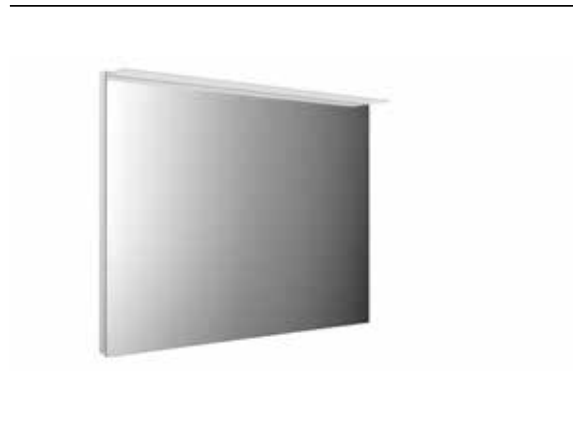

PRODUKTINFORMATION

LED-Lichtspiegel mit Acryl-Lichtsegel 1.000802mm

Art.-Nr.4498 200 23

1.000 x 802 mm