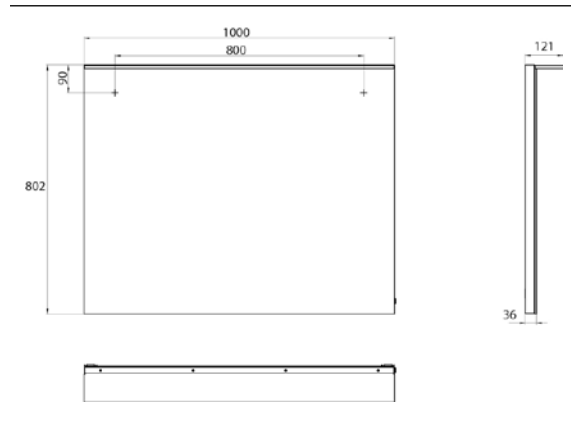

PRODUKTINFORMATION

LED-Lichtspiegel mit Acryl-Lichtsegel 1.000802mm

Art.-Nr.4498 200 23

1.000 x 802 mm