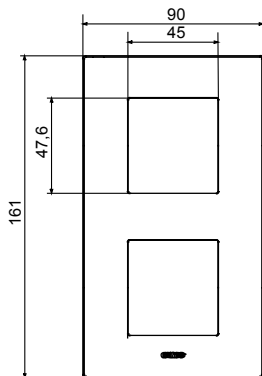

DIMENSIONAL

TECHNICAL SYMBOLOGY

STANDARDS/APPROVALS