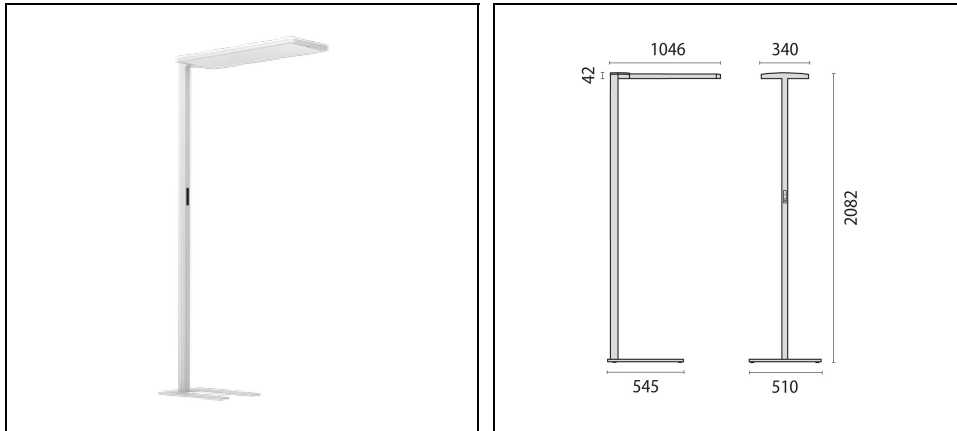

SL730+ SL XL MP

Bestelnr. 3123752

Omschrijving

- Duurzame, slimme staande armatuur voor kantoor toepassingen met toekomstbestendige technologie
- Slagvaste, afdrukbestendige poedercoating
- Afscherming met micro-prisma's voor een efficiënte lichtverspreiding, gereduceerde verblinding en een grote uniformiteit (MP)
- Verblindingsvrij licht voor kantoor toepassingen conform EN 12464-1 (UGR <19 en $3000\text{cd}/\text{m}^2 >65^\circ$)
- Toekomstbestendig dankzij eenvoudige revisies (vervangbare led-module en driver)
- Onderhouds- en installatievriendelijk ontwerp (voldoet aan de Eco-Design richtlijn 2019/2020 van de EU)
- Directe/indirecte lichtverdeling met hoog indirect aandeel
- Direct en indirect licht kunnen afzonderlijk of samen worden gedimd en geschakeld (afhankelijk van uitvoering)
- Eenvoudig opladen van mobiele apparaten via geïntegreerde USB-poorten
- Hoogste waarden voor efficiëntie en levensduur voor subsidietoekenning en gebouwcertificering (bijv. BEG-subsidie, LEED, BREEAM)
- L, XL of tafelklem: drie versies bieden flexibele verlichtingsoplossingen voor enkele, dubbele en meerdere werkplekken
- De hellingshoek van het armatuur kan eenvoudig worden aangepast met een apparaat op de voet
- De U-vormige voet maakt flexibele, vlakke plaatsing van de armatuur mogelijk en past precies over de bodembak voor barrièrevrije kabelgeleiding
- Slimme versies verkrijgbaar met zwermfunctie, Human Centric Lighting, Bluetooth-bediening, daglichtregeling met bewegingsdetector en Tunable White
- Geproduceerd in Duitsland - met de nadruk op kwaliteit, korte leveringsroutes en een lage impact op het milieu
- Aanwezigheidssensor met instelbare uitschakeling zorgt voor gerichte lichtactivering en voorkomt dat het armatuur onnodig wordt ingeschakeld
- Inclusief flexibele voedingskabel met schuko stekker
- Uitvoering in speciale kleuren op verzoek leverbaar

Om een constante actualisering van haar producten te bevorderen, behoudt PERFORMANCE in LIGHTING zich het recht voor om zonder voorafgaande kennisgeving, wijzigingen aan te brengen. Daarom is het altijd aan te raden om de laatste versie te lezen die op de website www.performanceinlighting.com is gepubliceerd. Geleverde lumenoutput en stroomverbruik, inclusief verliezen, zijn onderhevig aan een tolerantie van +/-7%. Tenzij anders vermeld, gelden de waarden bij een omgevingstemperatuur van 25°C. De garantievoorwaarden zijn beschikbaar op <https://www.performanceinlighting.com/qr/company/led-warranty>