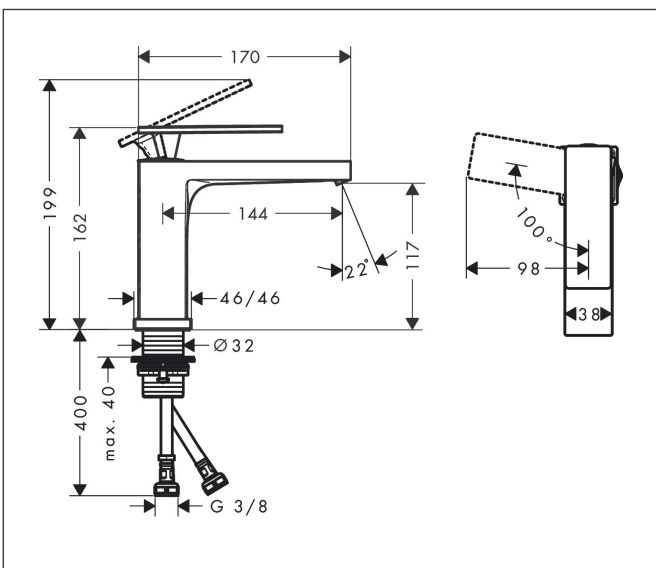

## Kenmerken

- ComfortZone: 110
- voorsprong uitloop 144 mm
- uitloophoogte: 117 mm
- greepvariant: rechte greep
- vaste uitloop
- straalsoort: WaterfallStream
- maximale doorstroomhoeveelheid bij 3 bar: 4 l/min
- keramisch kardoes
- koud water met de greep in de middenpositie, bespaart energie en kosten
- EU taxonomie: max 6l/min - draagt substantieel bij aan duurzaamheid

## Maat tekeningen