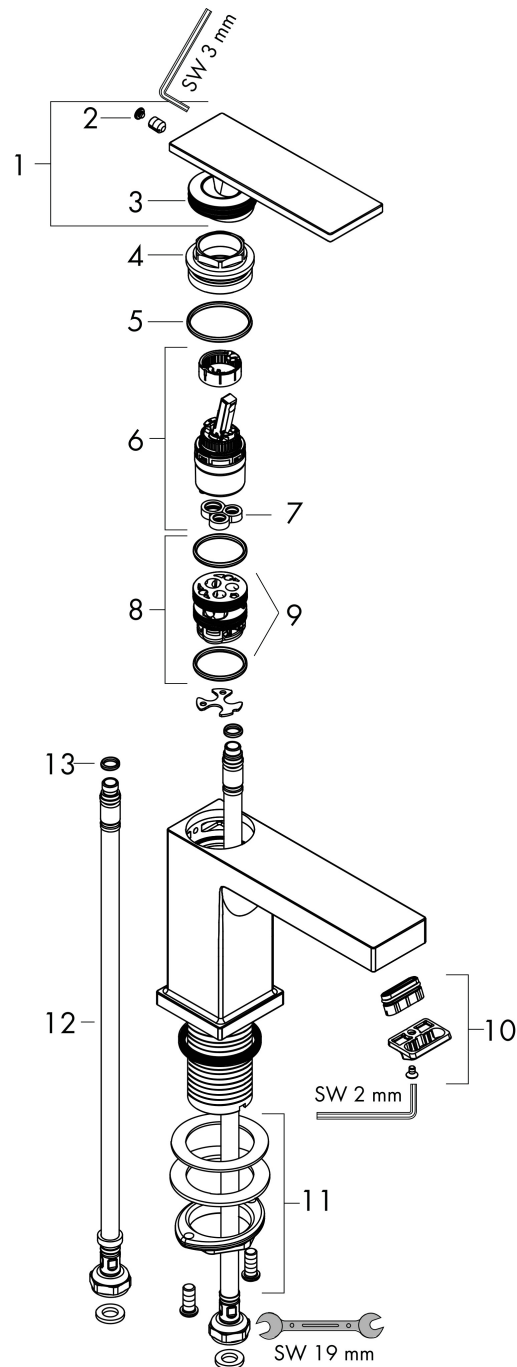

Merk	hansgrohe
Artikelnaam	Tecturis E Eéngreeps wastafelkraan 110 CoolStart EcoSmart+ zonder afvoer
Art.nr.	73012700
Oppervlakte	mat wit
Netto prijs	273,88 EUR

Explosietekening voor bouwjaar: >09/23