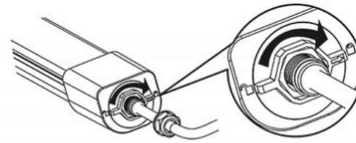

Productinformatie MM10036

Easy Connect met twist lock sluiting en push terminals geen gereedschap nodig.

Specificaties

Product groep	Armatuur	Bedrijfstemp. Max	50 ° graden
Lamp voet	Geïntegreerd	IP-classificatie	IP66
Lampvermogen	36 W	Beschermingsklasse	II
Stroom	174 mA	IK-classificatie	IK04
Kleurtemperatuur	4000 K	Levensduur L80/B10	50000 u
Spanning	220-240 V	Diameter	54 mm
Ra waarde	80	Lengte	1323 mm
Lumen/watt	123 lm/Watt	Hoogte	54 mm
Lichtstroom	4300 lm	Breedte	60 mm
Bedrijfstemp. Min	-30 ° graden	Powerfactor	0.9 >
		Type dimming	Niet dimbaar

Bekijk alle informatie op onze website

[Alle informatie +](#)

Spatwaterdicht

Voor toepassing in ruimtes of buiten waar spatwater of zelfs waterdicht een eis is heeft MEGAMAN deze serie LED lampen en Armaturen ontwikkeld met IP klasse bescherming tot wel **IP66** .