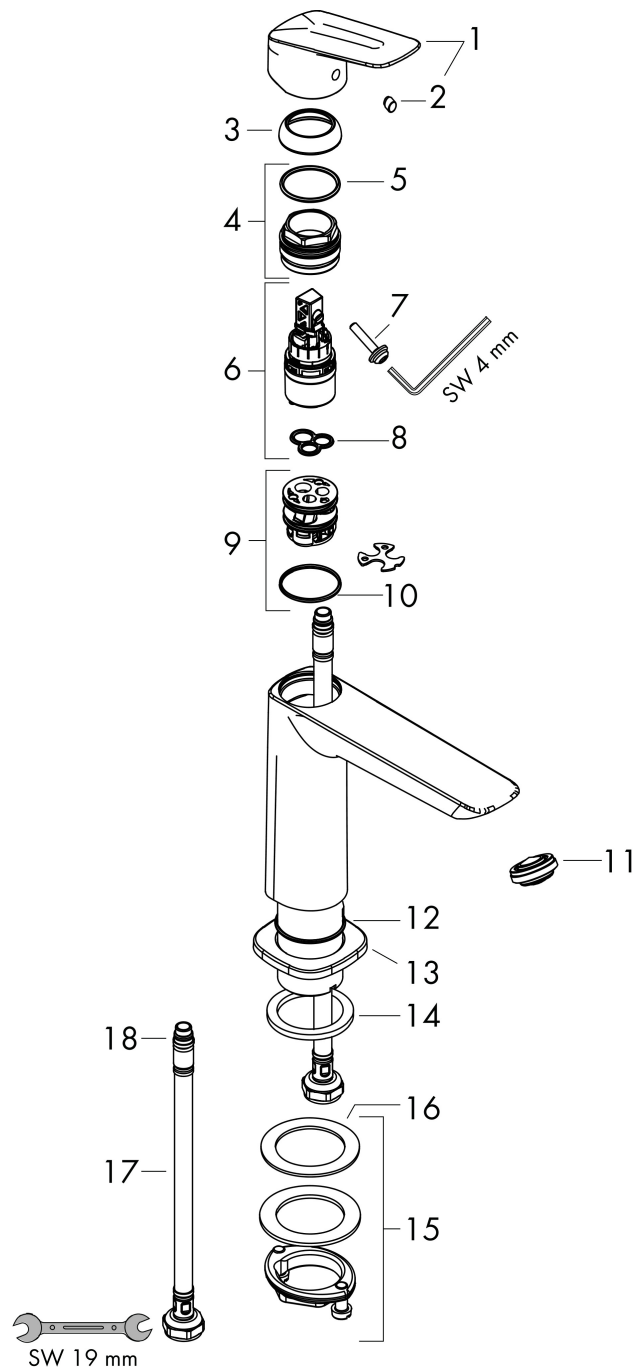

Merk	hansgrohe
Artikelnaam	Logis Fine ééngreeps wastafelmengkraan 110 met afvoerplug
Art.nr.	71252670
Oppervlakte	mat zwart
Netto prijs	165,02 EUR

Product foto

Kenmerken

- ComfortZone: 110
- voorsprong uitloop 121 mm
- uitloophoogte: 110 mm
- greepvariant: rechte greep
- vaste uitloop
- straalsoort: normale straal
- maximale doorstroomhoeveelheid bij 3 bar: 5 l/min
- keramisch kardoes
- push-open afvoergarnituur G 1¼
- materiaal afvoergarnituur: synthetisch
- de perlator kan gemakkelijk worden verwijderd met behulp van een muntstuk en zonder gereedschap
- EU taxonomie: max 6l/min - draagt substantieel bij aan duurzaamheid

Maat tekeningen

Technologie

Straalsoorten

Merk hansgrohe
 Artikelnaam **Logis** Fine ééngreeps wastafelmengkraan 110 met afvoerplug
 Art.nr. 71252670
 Oppervlakte mat zwart
 Netto prijs 165,02 EUR

Stroomschema

Merk	hansgrohe
Artikelnaam	Logis Fine ééngreeps wastafelmengkraan 110 met afvoerplug
Art.nr.	71252670
Oppervlakte	mat zwart
Netto prijs	165,02 EUR

Explosietekening voor bouwjaar: >06/23

Merk	hansgrohe
Artikelnaam	Logis Fine ééngreeps wastafelmengkraan 110 met afvoerplug
Art.nr.	71252670
Oppervlakte	mat zwart
Netto prijs	165,02 EUR

Onderdelen voor bouwjaar: >06/23

Pos	Beschrijving	Art.nr.	Prijs
1	greep	94376670	
2	greepstop	96338610	4,68
3	afdekkap	98863670	63,34
4	moer	98864000	34,01
5	O-ring 24x2	98388000	3,12
6	kardoes compl.	97685000	54,08
7	borgschroef	95140000	4,99
8	dichting	98865000	26,73
9	kardoesadapter	98866000	26,73
10	O-ring 23x2	98398000	3,12
11	perlator M24x1 (5 l/min)	94364000	8,01
12	O-ring 30x1,5	98433000	3,12
13	rozet	94382670	40,14
14	vlakdichting	98749000	4,99
15	schachtbevestigingsset compl. (Ø 32)	13961000	21,22
16	stelring	97548000	3,12
17	aansluitslang 450 mm M8x0,75 G½	97443000	17,26
18	O-ring 6,6x1,6	93019000	3,12
a	Afvoerplug Push-Open	50105670	51,06
b	schachtverlenging	13898000	66,87