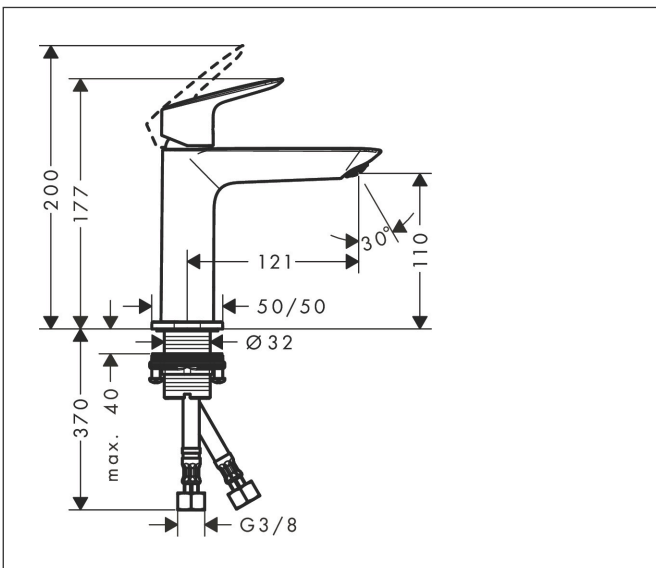

Merk	hansgrohe
Artikelnaam	Logis Fine ééngreeps wastafelmengkraan 110 met afvoerplug
Art.nr.	71252670
Oppervlakte	mat zwart
Netto prijs	165,02 EUR

Product foto

Kenmerken

- ComfortZone: 110
- voorsprong uitloop 121 mm
- uitloophoogte: 110 mm
- greepvariant: rechte greep
- vaste uitloop
- straalsoort: normale straal
- maximale doorstroomhoeveelheid bij 3 bar: 5 l/min
- keramisch kardoes
- push-open afvoergarnituur G 1¼
- materiaal afvoergarnituur: synthetisch
- de perlator kan gemakkelijk worden verwijderd met behulp van een muntstuk en zonder gereedschap
- EU taxonomie: max 6l/min - draagt substantieel bij aan duurzaamheid

Maat tekeningen

Technologie

Straalsoorten

Merk hansgrohe
 Artikelnaam **Logis** Fine ééngreeps wastafelmengkraan 110 met afvoerplug
 Art.nr. 71252670
 Oppervlakte mat zwart
 Netto prijs 165,02 EUR

Stroomschema

Merk	hansgrohe
Artikelnaam	Logis Fine ééngreeps wastafelmengkraan 110 met afvoerplug
Art.nr.	71252670
Oppervlakte	mat zwart
Netto prijs	165,02 EUR

Explosietekening voor bouwjaar: >06/23

Merk	hansgrohe
Artikelnaam	Logis Fine ééngreeps wastafelmengkraan 110 met afvoerplug
Art.nr.	71252670
Oppervlakte	mat zwart
Netto prijs	165,02 EUR

Onderdelen voor bouwjaar: >06/23

Pos	Beschrijving	Art.nr.	Prijs
1	greep	94376670	
2	greepstop	96338610	4,68
3	afdekkap	98863670	63,34
4	moer	98864000	34,01
5	O-ring 24x2	98388000	3,12
6	kardoes compl.	97685000	54,08
7	borgschroef	95140000	4,99
8	dichting	98865000	26,73
9	kardoesadapter	98866000	26,73
10	O-ring 23x2	98398000	3,12
11	perlator M24x1 (5 l/min)	94364000	8,01
12	O-ring 30x1,5	98433000	3,12
13	rozet	94382670	40,14
14	vlakdichting	98749000	4,99
15	schachtbevestigingsset compl. (Ø 32)	13961000	21,22
16	stelring	97548000	3,12
17	aansluitslang 450 mm M8x0,75 G½	97443000	17,26
18	O-ring 6,6x1,6	93019000	3,12
a	Afvoerplug Push-Open	50105670	51,06
b	schachtverlenging	13898000	66,87