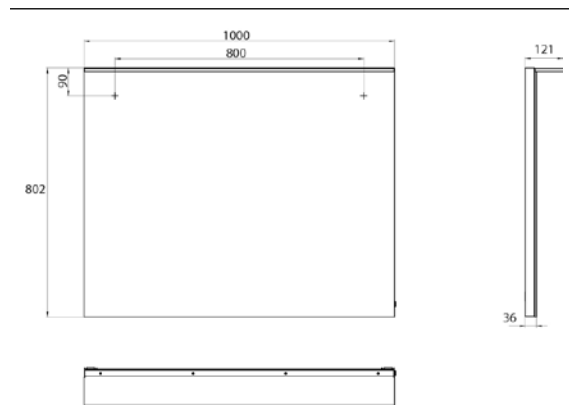

PRODUKTINFORMATION

LED-Lichtspiegel mit Acryl-Lichtsegel 1.000802mm

Art.-Nr.4498 200 22

1.000 x 802 mm