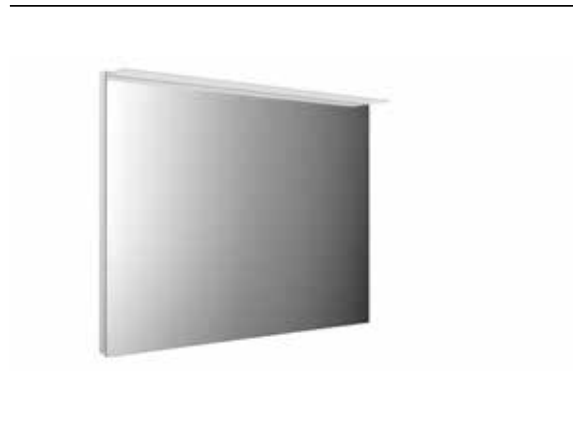

PRODUKTINFORMATION

LED-Lichtspiegel mit Acryl-Lichtsegel 1.000802mm

Art.-Nr.4498 200 22

1.000 x 802 mm