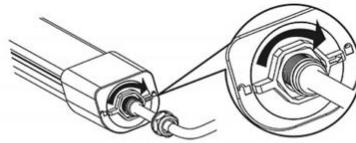

## Productinformatie MM10038

Easy Connect met twist lock sluiting en push terminals geen gereedschap nodig.