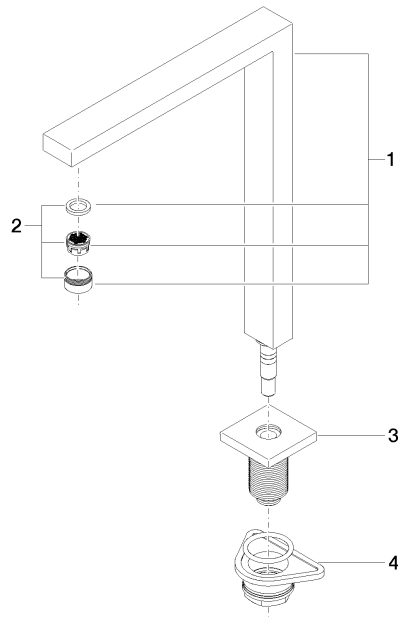

Auslauf 235 mm - Messing gebürstet (23kt Gold)

04 11 06 188 10

Auslauf 235 mm - Messing gebürstet (23kt Gold)

04 11 06 188 10

Auslauf 235 mm - Messing gebürstet (23kt Gold)

04 11 06 188 10

Auslauf 235 mm - Messing gebürstet (23kt Gold)

04 11 06 188 10

Auslauf 235 mm - Messing gebürstet (23kt Gold)

04 11 06 188 10

Ersatzteilstückliste

| Nr. | Artikelnummer | Benennung | Verbaumenge | Lieferzeit |
|-----|--------------------|---|-------------|------------|
| | 90 11 06 188 04-28 | Auslauf 336 x 272 x 36 mm - Messing gebürstet (23kt Gold) | 4 | 20 |