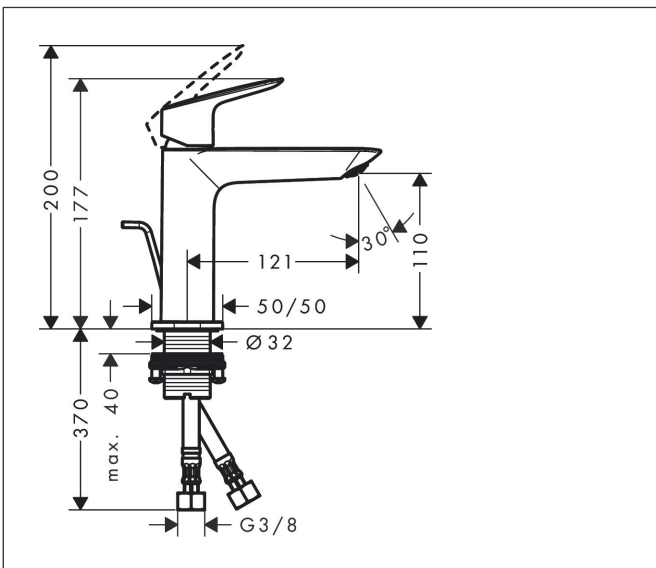

Merk	hansgrohe
Artikelnaam	Logis ééngreeps wastafelmengkraan 110 CoolStart met PopUp trekwaste
Art.nr.	71254670
Oppervlakte	mat zwart
Netto prijs	163,38 EUR

Product foto

Kenmerken

- ComfortZone: 110
- voorsprong uitloop 121 mm
- uitloophoogte: 110 mm
- greepvariant: rechte greep
- vaste uitloop
- straalsoort: normale straal
- maximale doorstroomhoeveelheid bij 3 bar: 5 l/min
- keramisch kardoes
- pop-up afvoergarnituur G 1¼
- materiaal afvoergarnituur: synthetisch
- koud water met de greep in de middenpositie, bespaart energie en kosten
- de perlator kan gemakkelijk worden verwijderd met behulp van een muntstuk en zonder gereedschap
- EU taxonomie: max 6l/min - draagt substantieel bij aan duurzaamheid

Maat tekeningen

Technologie

Straalsoorten

Merk hansgrohe
 Artikelnaam **Logis** ééngreeps wastafelmengkraan 110 CoolStart met PopUp trekwaste
 Art.nr. 71254670
 Oppervlakte mat zwart
 Netto prijs 163,38 EUR

Stroomschema

Merk	hansgrohe
Artikelnaam	Logis ééngreeps wastafelmengkraan 110 CoolStart met PopUp trekwaste
Art.nr.	71254670
Oppervlakte	mat zwart
Netto prijs	163,38 EUR

Explosietekening voor bouwjaar: >06/23