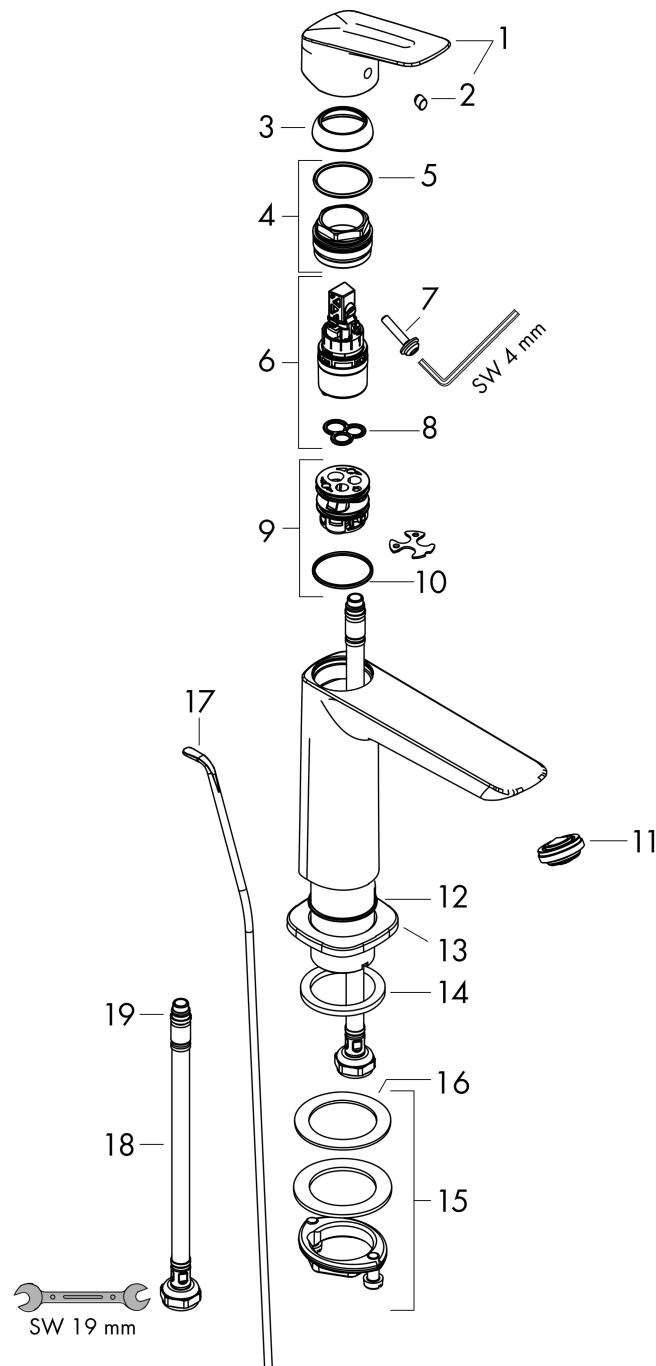

Merk	hansgrohe
Artikelnaam	Logis ééngreeps wastafelmengkraan 110 CoolStart met PopUp trekwaste
Art.nr.	71254670
Oppervlakte	mat zwart
Netto prijs	163,38 EUR

Product foto

Kenmerken

- ComfortZone: 110
- voorsprong uitloop 121 mm
- uitloophoogte: 110 mm
- greepvariant: rechte greep
- vaste uitloop
- straalsoort: normale straal
- maximale doorstroomhoeveelheid bij 3 bar: 5 l/min
- keramisch kardoes
- pop-up afvoergarnituur G 1¼
- materiaal afvoergarnituur: synthetisch
- koud water met de greep in de middenpositie, bespaart energie en kosten
- de perlator kan gemakkelijk worden verwijderd met behulp van een muntstuk en zonder gereedschap
- EU taxonomie: max 6l/min - draagt substantieel bij aan duurzaamheid

Maat tekeningen

Technologie

Straalsoorten

Merk hansgrohe
 Artikelnaam **Logis** ééngreeps wastafelmengkraan 110 CoolStart met PopUp trekwaste
 Art.nr. 71254670
 Oppervlakte mat zwart
 Netto prijs 163,38 EUR

Stroomschema

Merk	hansgrohe
Artikelnaam	Logis ééngreeps wastafelmengkraan 110 CoolStart met PopUp trekwaste
Art.nr.	71254670
Oppervlakte	mat zwart
Netto prijs	163,38 EUR

Explosietekening voor bouwjaar: >06/23