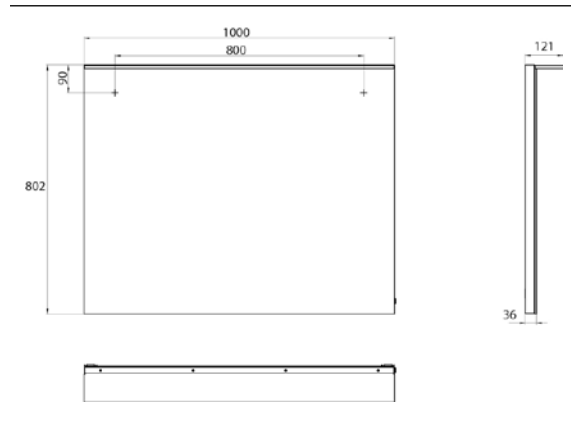

PRODUKTINFORMATION

LED-Lichtspiegel mit Acryl-Lichtsegel 1.000802mm

Art.-Nr.4498 200 21

1.000 x 802 mm