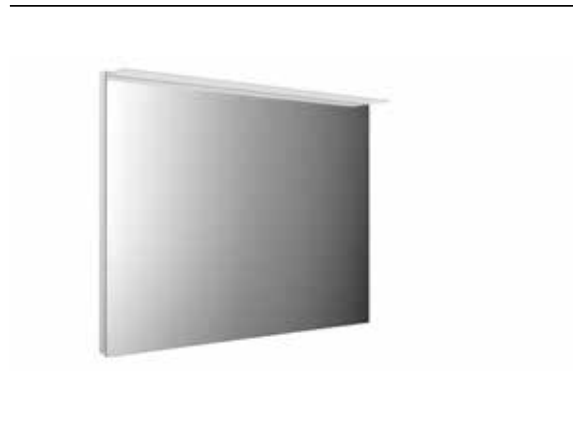

PRODUKTINFORMATION

LED-Lichtspiegel mit Acryl-Lichtsegel 1.000802mm

Art.-Nr.4498 200 21

1.000 x 802 mm