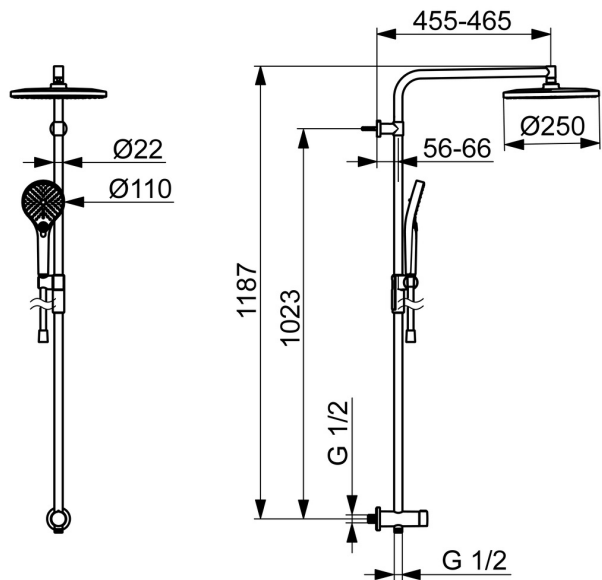

EAN: 4057304018015
static.hansa.com/44190300

De HANSAVIVA Regendouche set biedt een ontspannende douche-ervaring met een strakke uitstraling. Eenvoudig te installeren aan de wand en biedt een draaibare hoofddouche, handdouche en verstelbare bevestiging glijstang. De douche heeft drie straalsoorten: normaal, massage en regen. Met speciale eigenschappen zoals inkortbaarheid, slangdoorvoer en draaibaarheid is deze set een uitstekende keuze voor elke badkamer.

- Douche oplossingen
- Wandmontage
- Chrom
- Draaiknop omstelling
- Draaibaar kogelscharnier, Handdouche, Vast te zetten in de middenstand, Verstelbare bevestiging glijstang, Draaibare hoofddouche, Doucheslang (1750 mm), Glijstang, Beschermttechnologie tegen kalkaanslag, Twist guard, draaibeveiliging voor doucheslang, Variabele montage punten
- Normaal – gelijkmatige en zachte waterstroom, Massage – sterke waterstroom dankzij draaibare sproeiers, Regen – gelijkmatige en sterke waterstroom
- Terugslagklep
- Rechte aansluitkoppelingen, Directe aansluiting, Buitendraad
- Kan worden ingekort, Slangdoorvoer, draaibaar
- 3-stralig

Technische gegevens

Doorstromingseigenschappen

Doorstroomhoeveelheid bij 3 bar (met debietregelaar)	12.0 / 12.0 l/min
Drukverlies bij doorstroomhoeveelheid (0,2 l/s)	2.5 bar

Technische eigenschappen

Warmwatertoevoer	max. +65°C
Werkdruk	0.5-5 bar
Aansluitmaat	G1/2
Terugstroom beveiliging (EN1717)	EB
Materiaal	Brass/Plastic