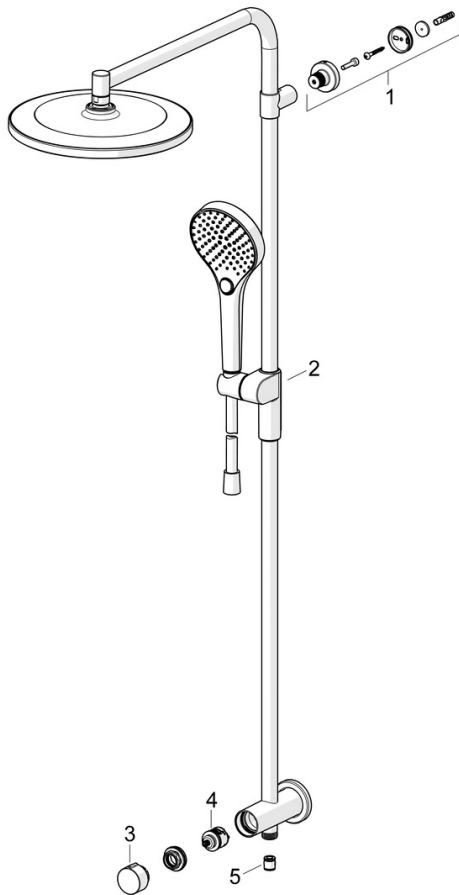

EAN: 4057304018015
static.hansa.com/44190300

De HANSAVIVA Regendouche set biedt een ontspannende douche-ervaring met een strakke uitstraling. Eenvoudig te installeren aan de wand en biedt een draaibare hoofddouche, handdouche en verstelbare bevestiging glijstang. De douche heeft drie straalsoorten: normaal, massage en regen. Met speciale eigenschappen zoals inkortbaarheid, slangdoorvoer en draaibaarheid is deze set een uitstekende keuze voor elke badkamer.

- Douche oplossingen
- Wandmontage
- Chrom
- Draaiknop omstelling
- Draaibaar kogelscharnier, Handdouche, Vast te zetten in de middenstand, Verstelbare bevestiging glijstang, Draaibare hoofddouche, Doucheslang (1750 mm), Glijstang, Beschermttechnologie tegen kalkaanslag, Twist guard, draaibeveiliging voor doucheslang, Variabele montage punten
- Normaal – gelijkmatige en zachte waterstroom, Massage – sterke waterstroom dankzij draaibare sproeiers, Regen – gelijkmatige en sterke waterstroom
- Terugslagklep
- Rechte aansluitkoppelingen, Directe aansluiting, Buitendraad
- Kan worden ingekort, Slangdoorvoer, draaibaar
- 3-stralig

Technische gegevens

Doorstromingseigenschappen

Doorstroomhoeveelheid bij 3 bar (met debietregelaar)	12.0 / 12.0 l/min
Drukverlies bij doorstroomhoeveelheid (0,2 l/s)	2.5 bar

Technische eigenschappen

Warmwatertoevoer	max. +65°C
Werkdruk	0.5-5 bar
Aansluitmaat	G1/2
Terugstroom beveiliging (EN1717)	EB
Materiaal	Brass/Plastic

Voorschriften

EN-norm	EN1112
Geluidsklasse	II (ISO 3822)

Toestemmingen en Verklaringen

Verklaring van overeenstemming	DoC
--------------------------------	------------

Reserveonderdelen

SP44190300

	Naam	Code
01	Muurhaak Chroom	1013902V
02	Schuifstuk Chroom	1012974V
03	Hendel Chroom	1013857V
04	Omsteller Stopgezet	59914183
05	Terugslagklep, DN15	59914250