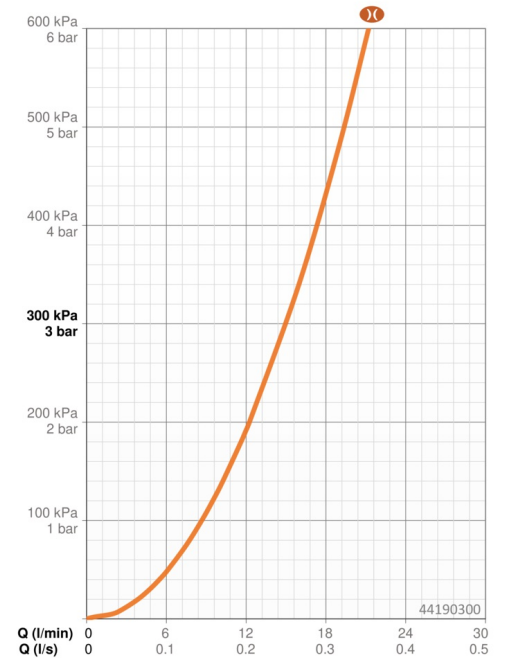

Technische gegevens

Doorstromingseigenschappen

Doorstroomhoeveelheid bij 3 bar (met debietregelaar)	12.0 / 12.0 l/min
Drukverlies bij doorstroomhoeveelheid (0,2 l/s)	2.5 bar

Technische eigenschappen

Warmwatertoevoer	max. +65°C
Werkdruk	0.5-5 bar
Aansluitmaat	G1/2
Terugstroom beveiliging (EN1717)	EB
Materiaal	Brass/Plastic

Voorschriften

EN-norm	EN1112
Geluidsklasse	II (ISO 3822)

Toestemmingen en Verklaringen

Verklaring van overeenstemming	DoC