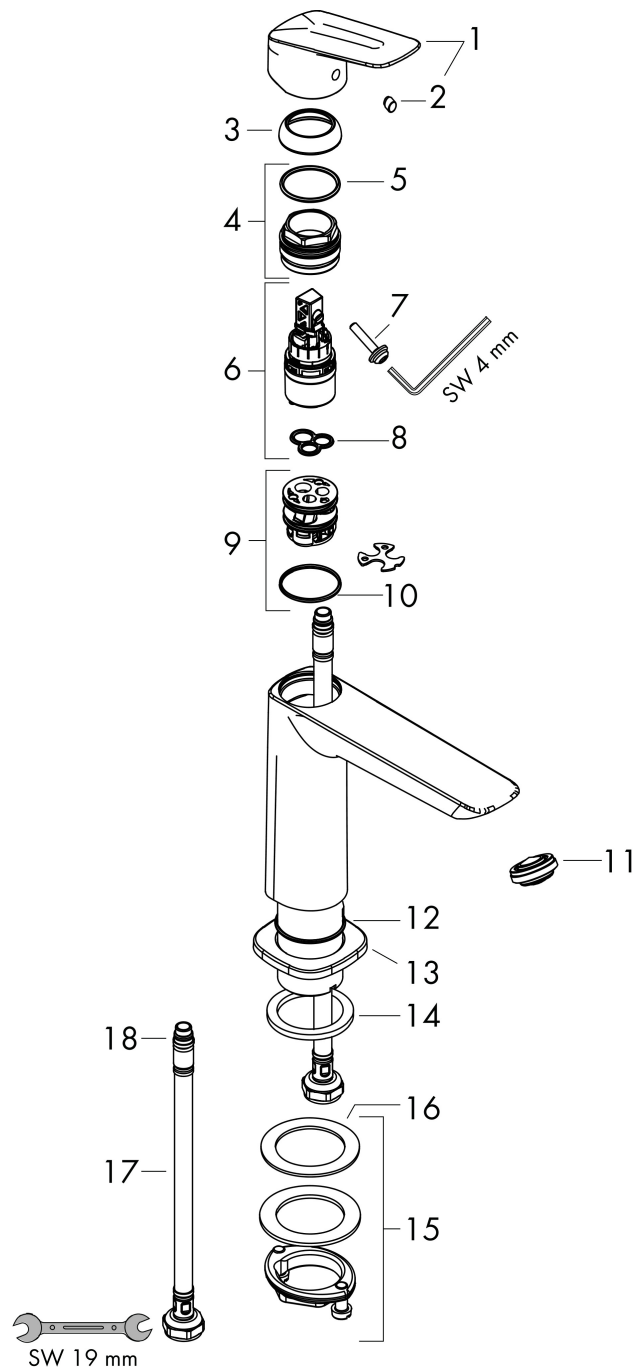

Merk	hansgrohe
Artikelnaam	Logis Fine ééngreeps wastafelmengkraan 110 CoolStart zonder afvoer
Art.nr.	71255670
Oppervlakte	mat zwart
Netto prijs	154,34 EUR

Product foto

Kenmerken

- ComfortZone: 110
- voorsprong uitloop 121 mm
- uitloophoogte: 110 mm
- greepvariant: rechte greep
- vaste uitloop
- straalsoort: normale straal
- maximale doorstroomhoeveelheid bij 3 bar: 5 l/min
- keramisch kardoes
- koud water met de greep in de middenpositie, bespaart energie en kosten
- de perlator kan gemakkelijk worden verwijderd met behulp van een muntstuk en zonder gereedschap
- EU taxonomie: max 6l/min - draagt substantieel bij aan duurzaamheid

Maat tekeningen

Technologie

Straalsoorten

Merk hansgrohe
 Artikelnaam **Logis** Fine ééngreeps wastafelmengkraan 110 CoolStart zonder afvoer
 Art.nr. 71255670
 Oppervlakte mat zwart
 Netto prijs 154,34 EUR

Stroomschema

Merk	hansgrohe
Artikelnaam	Logis Fine ééngreeps wastafelmengkraan 110 CoolStart zonder afvoer
Art.nr.	71255670
Oppervlakte	mat zwart
Netto prijs	154,34 EUR

Explosietekening voor bouwjaar: >06/23

Merk	hansgrohe
Artikelnaam	Logis Fine ééngreeps wastafelmengkraan 110 CoolStart zonder afvoer
Art.nr.	71255670
Oppervlakte	mat zwart
Netto prijs	154,34 EUR

Onderdelen voor bouwjaar: >06/23

Pos	Beschrijving	Art.nr.	Prijs
1	greep	94377670	
2	greepstop	96338610	4,68
3	afdekkap	98863670	63,34
4	moer	98864000	34,01
5	O-ring 24x2	98388000	3,12
6	kardoes compl.	97685000	54,08
7	borgschroef	95140000	4,99
8	dichting	98865000	26,73
9	kardoesadapter	95975000	8,01
10	O-ring 23x2	98398000	3,12
11	perlator M24x1 (5 l/min)	94364000	8,01
12	O-ring 30x1,5	98433000	3,12
13	rozet	94382670	40,14
14	vlakdichting	98749000	4,99
15	schachtbevestigingsset compl. (Ø 32)	13961000	21,22
16	stelring	97548000	3,12
17	aansluitslang 450 mm M8x0,75 G3/8	97206000	26,73
18	O-ring 6,6x1,6	93019000	3,12
a	Afvoerplug Push-Open	50105000	26,82
b	schachtverlenging	13898000	66,87