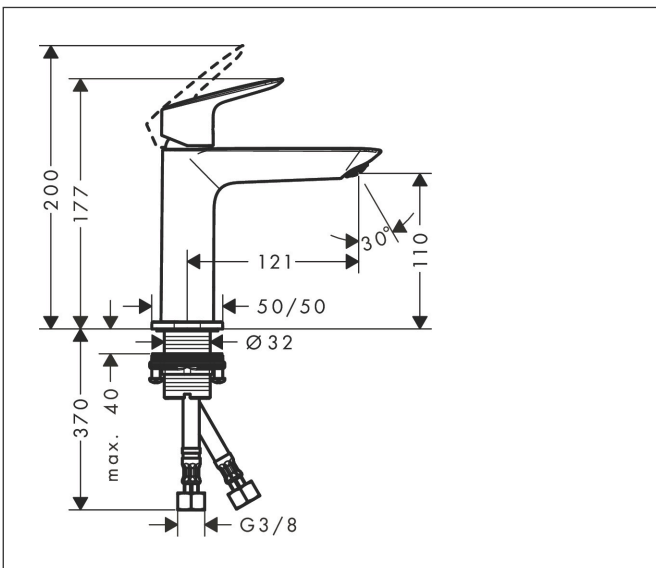

Merk	hansgrohe
Artikelnaam	Logis Fine ééngreeps wastafelmengkraan 110 CoolStart zonder afvoer
Art.nr.	71255670
Oppervlakte	mat zwart
Netto prijs	154,34 EUR

Product foto

Kenmerken

- ComfortZone: 110
- voorsprong uitloop 121 mm
- uitloophoogte: 110 mm
- greepvariant: rechte greep
- vaste uitloop
- straalsoort: normale straal
- maximale doorstroomhoeveelheid bij 3 bar: 5 l/min
- keramisch kardoes
- koud water met de greep in de middenpositie, bespaart energie en kosten
- de perlator kan gemakkelijk worden verwijderd met behulp van een muntstuk en zonder gereedschap
- EU taxonomie: max 6l/min - draagt substantieel bij aan duurzaamheid

Maat tekeningen

Technologie

Straalsoorten

Merk hansgrohe
 Artikelnaam **Logis** Fine ééngreeps wastafelmengkraan 110 CoolStart zonder afvoer
 Art.nr. 71255670
 Oppervlakte mat zwart
 Netto prijs 154,34 EUR

Stroomschema

Merk	hansgrohe
Artikelnaam	Logis Fine ééngreeps wastafelmengkraan 110 CoolStart zonder afvoer
Art.nr.	71255670
Oppervlakte	mat zwart
Netto prijs	154,34 EUR

Explosietekening voor bouwjaar: >06/23

Merk	hansgrohe
Artikelnaam	Logis Fine ééngreeps wastafelmengkraan 110 CoolStart zonder afvoer
Art.nr.	71255670
Oppervlakte	mat zwart
Netto prijs	154,34 EUR

Onderdelen voor bouwjaar: >06/23

Pos	Beschrijving	Art.nr.	Prijs
1	greep	94377670	
2	greepstop	96338610	4,68
3	afdekkap	98863670	63,34
4	moer	98864000	34,01
5	O-ring 24x2	98388000	3,12
6	kardoes compl.	97685000	54,08
7	borgschroef	95140000	4,99
8	dichting	98865000	26,73
9	kardoesadapter	95975000	8,01
10	O-ring 23x2	98398000	3,12
11	perlator M24x1 (5 l/min)	94364000	8,01
12	O-ring 30x1,5	98433000	3,12
13	rozet	94382670	40,14
14	vlakdichting	98749000	4,99
15	schachtbevestigingsset compl. (Ø 32)	13961000	21,22
16	stelring	97548000	3,12
17	aansluitslang 450 mm M8x0,75 G3/8	97206000	26,73
18	O-ring 6,6x1,6	93019000	3,12
a	Afvoerplug Push-Open	50105000	26,82
b	schachtverlenging	13898000	66,87