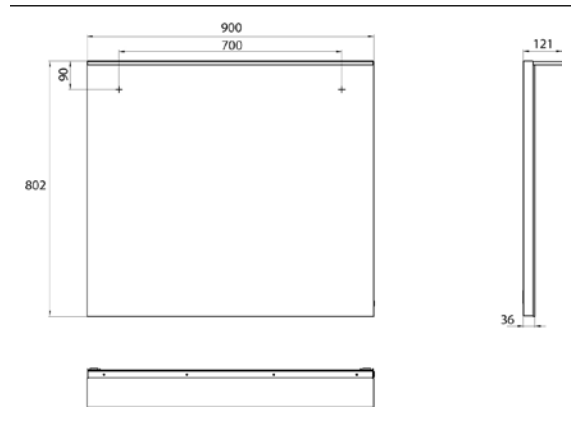

PRODUKTINFORMATION

LED-Lichtspiegel mit Acryl-Lichtsegel 900802mm

Art.-Nr.4498 200 20

900 x 802 mm