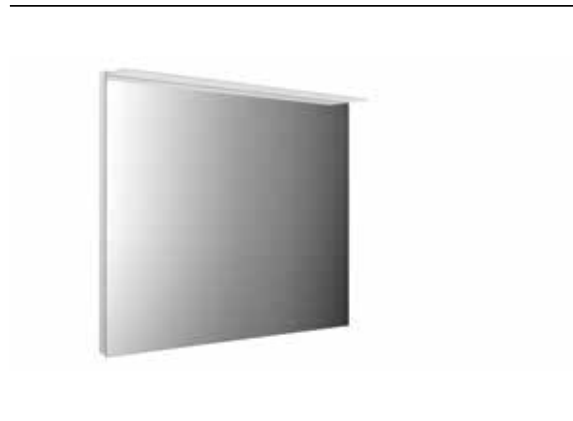

PRODUKTINFORMATION

LED-Lichtspiegel mit Acryl-Lichtsegel 900802mm

Art.-Nr.4498 200 20

900 x 802 mm