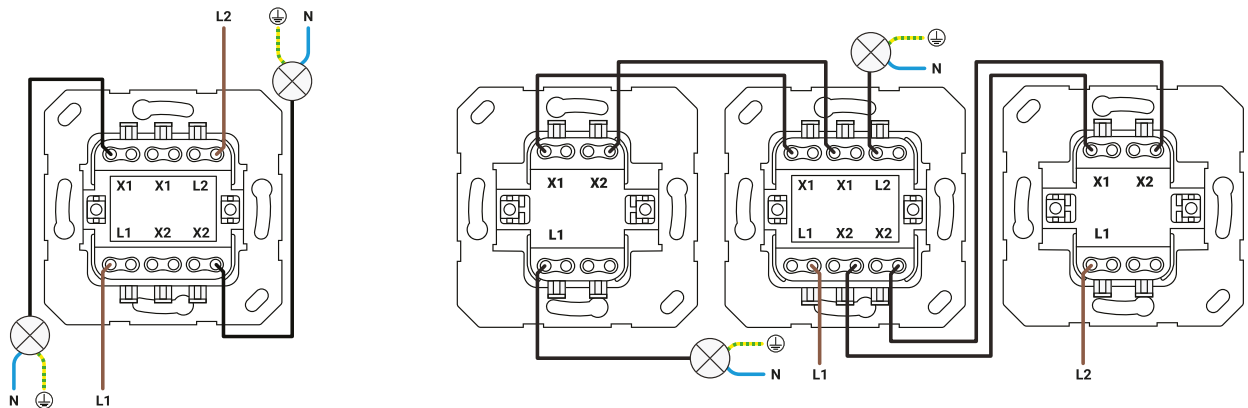

Wissel-wisselschakelaar

Productcode: 10.300.050

 DATASHEET

Specificaties

- EAN: 8718836971839
- Ampère: 10A
- Voltage: 250V
- Minimale wattage: 0W
- Maximale wattage: 2300W
- Breedte: 71 mm
- Lengte: 71 mm
- Diepte: 17 mm
- Behuizing klasse: IP20
- Type schakeling: Wissel-wissel
- Toepasbaar in hotel- en kruisschakeling
- Bevestiging van draad: Steekklem
- TUV: Ja