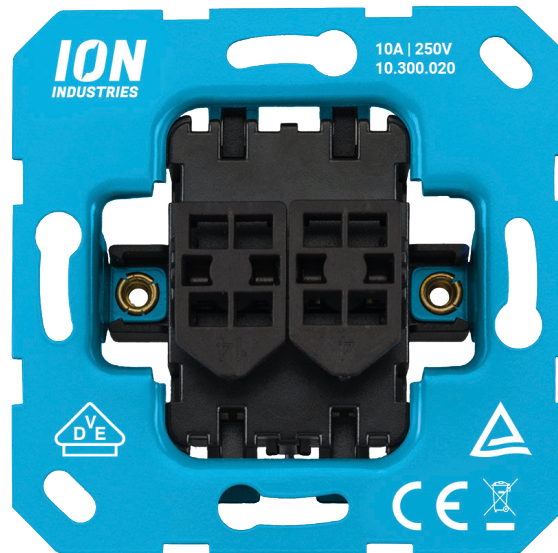

Wissel-wisselschakelaar

Productcode: 10.300.050

 DATASHEET

Specificaties

- EAN: 8718836971839
- Ampère: 10A
- Voltage: 250V
- Minimale wattage: 0W
- Maximale wattage: 2300W
- Breedte: 71 mm
- Lengte: 71 mm
- Diepte: 17 mm
- Behuizing klasse: IP20
- Type schakeling: Wissel-wissel
- Toepasbaar in hotel- en kruisschakeling
- Bevestiging van draad: Steekklem
- TUV: Ja