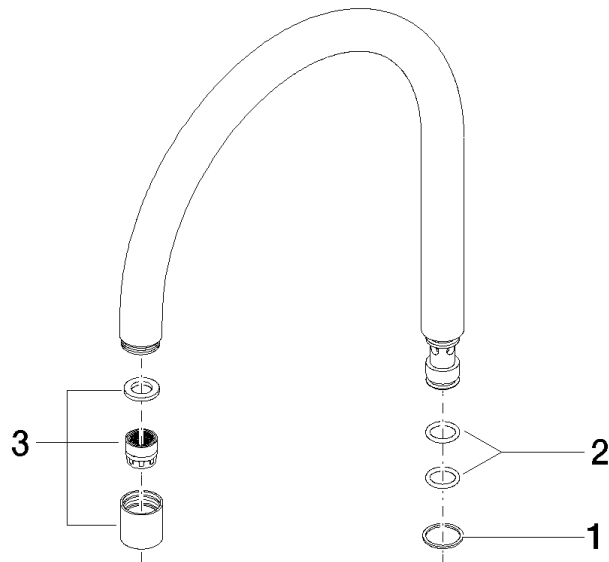

Auslauf für Profi-Garnituren Niederdruck 7 l/min. - Chrom

90 28 22 211 01

Auslauf für Profi-Garnituren Niederdruck 7 l/min. - Chrom

90 28 22 211 01

Auslauf für Profi-Garnituren Niederdruck 7 l/min. - Chrom

90 28 22 211 01

Auslauf für Profi-Garnituren Niederdruck 7 l/min. - Chrom

90 28 22 211 01

Auslauf für Profi-Garnituren Niederdruck 7 l/min. - Chrom

90 28 22 211 01

Ersatzteilstückliste

Nr.	Artikelnummer	Benennung	Verbaumenge	Lieferzeit
	90 28 10 030 00 90	Ring -	4	2