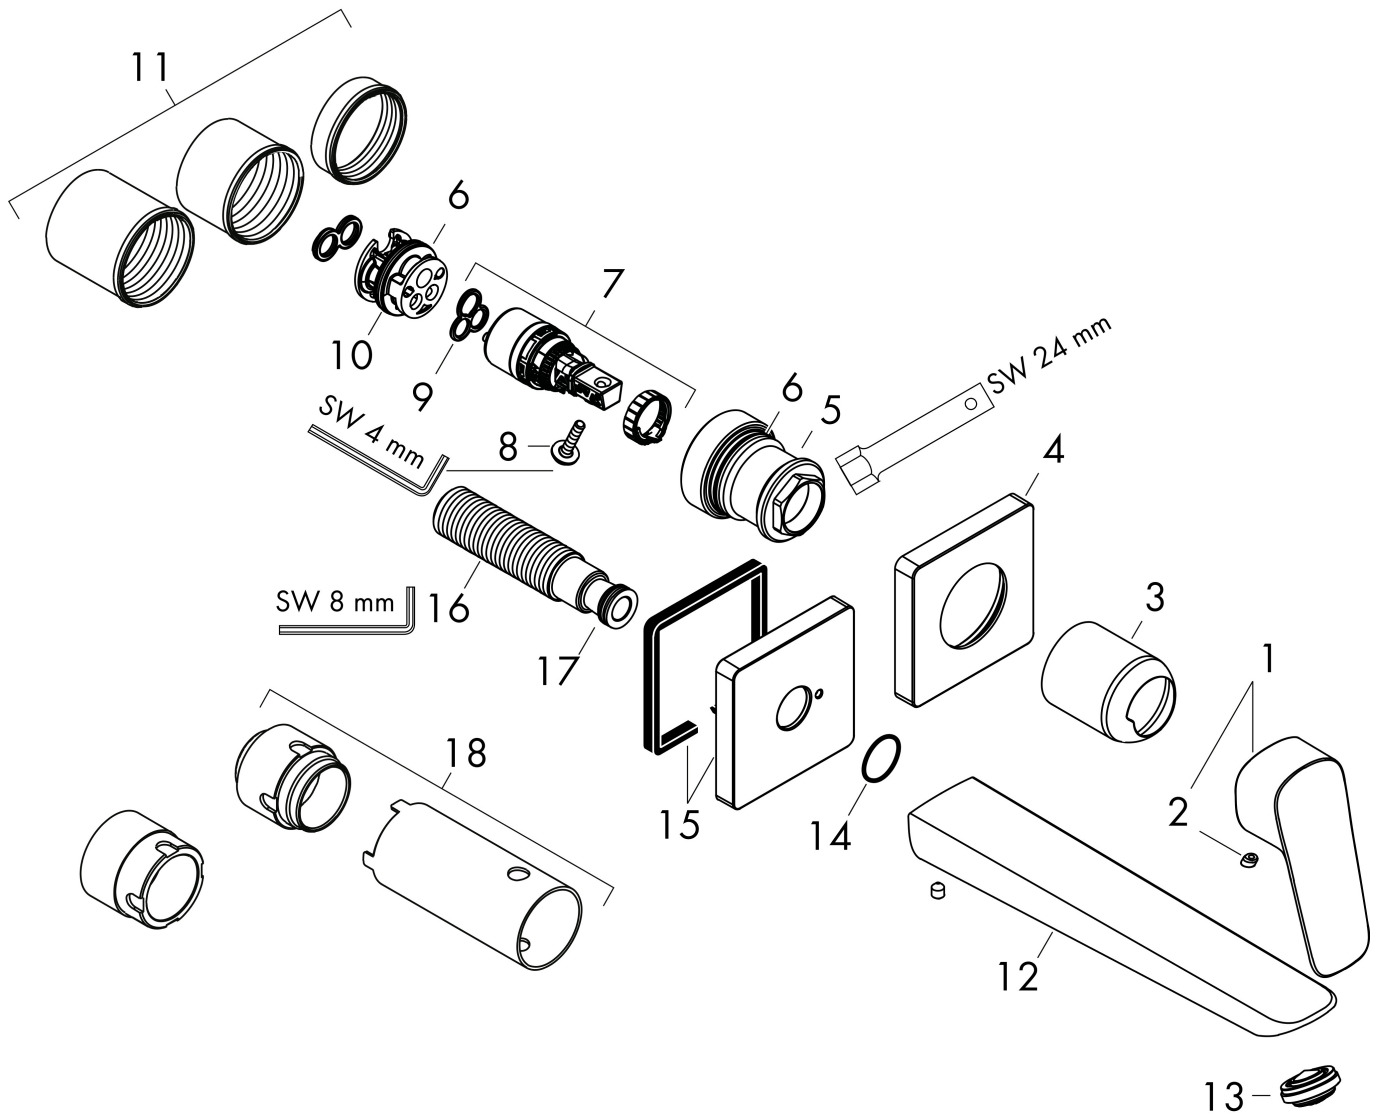

Merk	hansgrohe
Artikelnaam	Logis Q ééngreeps wastafelmengkraan inbouw Fine voor wandmontage voorsprong 20,5 cm
Art.nr.	71256670
Oppervlakte	mat zwart
Netto prijs	245,70 EUR

Product foto

Kenmerken

- voorsprong uitloop 206 mm
- greepvariant: rechte greep
- vaste uitloop
- straalsoort: normale straal
- maximale doorstroomhoeveelheid bij 3 bar: 5 l/min
- keramisch kardoos
- zonder wastegarnituur, met afvoerplug (art.nr. 50001)
- materiaal afvoergarnituur: metaal
- de greep kan rechts of links worden geplaatst, afhankelijk van de montage van het inbouwdeel
- EU taxonomie: max 6l/min - draagt substantieel bij aan duurzaamheid

Maat tekeningen

Technologie

Straalsoorten

Merk	hansgrohe
Artikelnaam	Logis Q ééngreeps wastafelmengkraan inbouw Fine voor wandmontage voorsprong 20,5 cm
Art.nr.	71256670
Oppervlakte	mat zwart
Netto prijs	245,70 EUR

Benodigde onderdelen

Product foto	Artikelnaam	Art.nr.	Prijs
	hansgrohe Inbouwdeel voor ééngreeps wastafelkraan wandmontage	13622180	233,66

Merk	hansgrohe
Artikelnaam	Logis Q ééngreeps wastafelmengkraan inbouw Fine voor wandmontage voorsprong 20,5 cm
Art.nr.	71256670
Oppervlakte	mat zwart
Netto prijs	245,70 EUR

Stroomschema

Merk	hansgrohe
Artikelnaam	Logis Q ééngreeps wastafelmengkraan inbouw Fine voor wandmontage voorsprong 20,5 cm
Art.nr.	71256670
Oppervlakte	mat zwart
Netto prijs	245,70 EUR

Explosietekening voor bouwjaar: >06/23