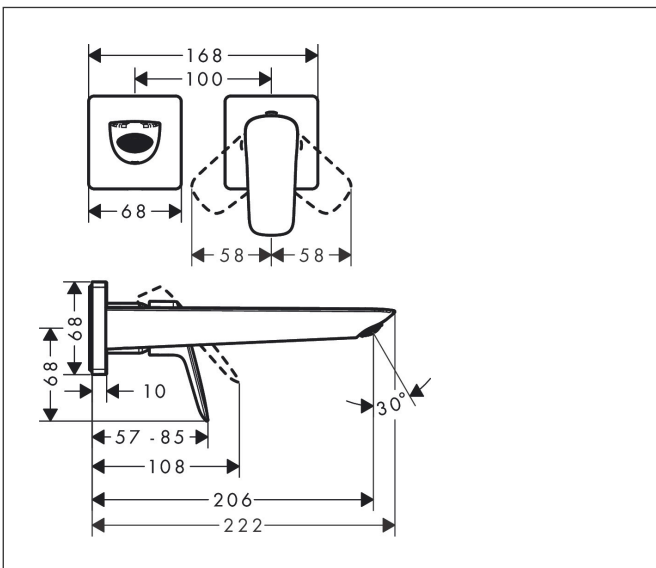

Merk	hansgrohe
Artikelnaam	Logis Q ééngreeps wastafelmengkraan inbouw Fine voor wandmontage voorsprong 20,5 cm
Art.nr.	71256670
Oppervlakte	mat zwart
Netto prijs	245,70 EUR

Product foto

Kenmerken

- voorsprong uitloop 206 mm
- greepvariant: rechte greep
- vaste uitloop
- straalsoort: normale straal
- maximale doorstroomhoeveelheid bij 3 bar: 5 l/min
- keramisch kardoos
- zonder wastegarnituur, met afvoerplug (art.nr. 50001)
- materiaal afvoergarnituur: metaal
- de greep kan rechts of links worden geplaatst, afhankelijk van de montage van het inbouwdeel
- EU taxonomie: max 6l/min - draagt substantieel bij aan duurzaamheid

Maat tekeningen

Technologie

Straalsoorten

Merk	hansgrohe
Artikelnaam	Logis Q ééngreeps wastafelmengkraan inbouw Fine voor wandmontage voorsprong 20,5 cm
Art.nr.	71256670
Oppervlakte	mat zwart
Netto prijs	245,70 EUR

Benodigde onderdelen

Product foto	Artikelnaam	Art.nr.	Prijs
	hansgrohe Inbouwdeel voor ééngreeps wastafelkraan wandmontage	13622180	233,66

Merk	hansgrohe
Artikelnaam	Logis Q ééngreeps wastafelmengkraan inbouw Fine voor wandmontage voorsprong 20,5 cm
Art.nr.	71256670
Oppervlakte	mat zwart
Netto prijs	245,70 EUR

Stroomschema

Merk	hansgrohe
Artikelnaam	Logis Q ééngreeps wastafelmengkraan inbouw Fine voor wandmontage voorsprong 20,5 cm
Art.nr.	71256670
Oppervlakte	mat zwart
Netto prijs	245,70 EUR

Explosietekening voor bouwjaar: >06/23