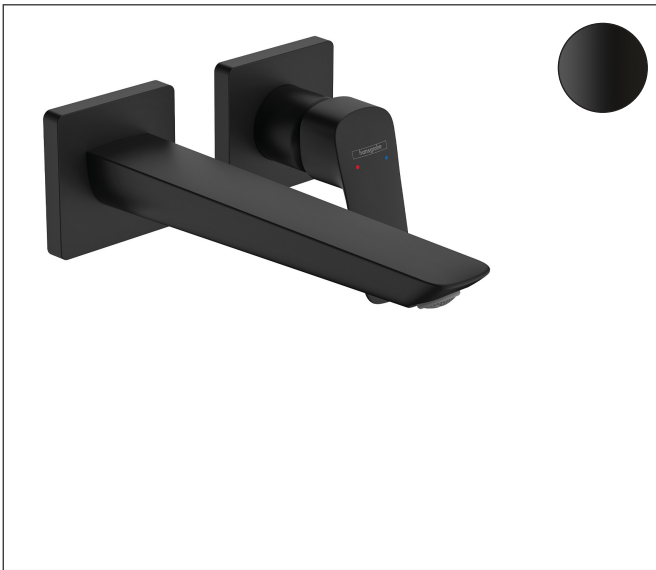

Merk	hansgrohe
Artikelnaam	Logis Q ééngreeps wastafelmengkraan inbouw Fine voor wandmontage voorsprong 20,5 cm
Art.nr.	71256670
Oppervlakte	mat zwart
Netto prijs	245,70 EUR

Product foto

Kenmerken

- voorsprong uitloop 206 mm
- greepvariant: rechte greep
- vaste uitloop
- straalsoort: normale straal
- maximale doorstroomhoeveelheid bij 3 bar: 5 l/min
- keramisch kardoos
- zonder wastegarnituur, met afvoerplug (art.nr. 50001)
- materiaal afvoergarnituur: metaal
- de greep kan rechts of links worden geplaatst, afhankelijk van de montage van het inbouwdeel
- EU taxonomie: max 6l/min - draagt substantieel bij aan duurzaamheid

Maat tekeningen

Technologie

Straalsoorten

Merk	hansgrohe
Artikelnaam	Logis Q ééngreeps wastafelmengkraan inbouw Fine voor wandmontage voorsprong 20,5 cm
Art.nr.	71256670
Oppervlakte	mat zwart
Netto prijs	245,70 EUR

Benodigde onderdelen

Product foto	Artikelnaam	Art.nr.	Prijs
	hansgrohe Inbouwdeel voor ééngreeps wastafelkraan wandmontage	13622180	233,66

Merk	hansgrohe
Artikelnaam	Logis Q ééngreeps wastafelmengkraan inbouw Fine voor wandmontage voorsprong 20,5 cm
Art.nr.	71256670
Oppervlakte	mat zwart
Netto prijs	245,70 EUR

Stroomschema

Merk	hansgrohe
Artikelnaam	Logis Q ééngreeps wastafelmengkraan inbouw Fine voor wandmontage voorsprong 20,5 cm
Art.nr.	71256670
Oppervlakte	mat zwart
Netto prijs	245,70 EUR

Explosietekening voor bouwjaar: >06/23