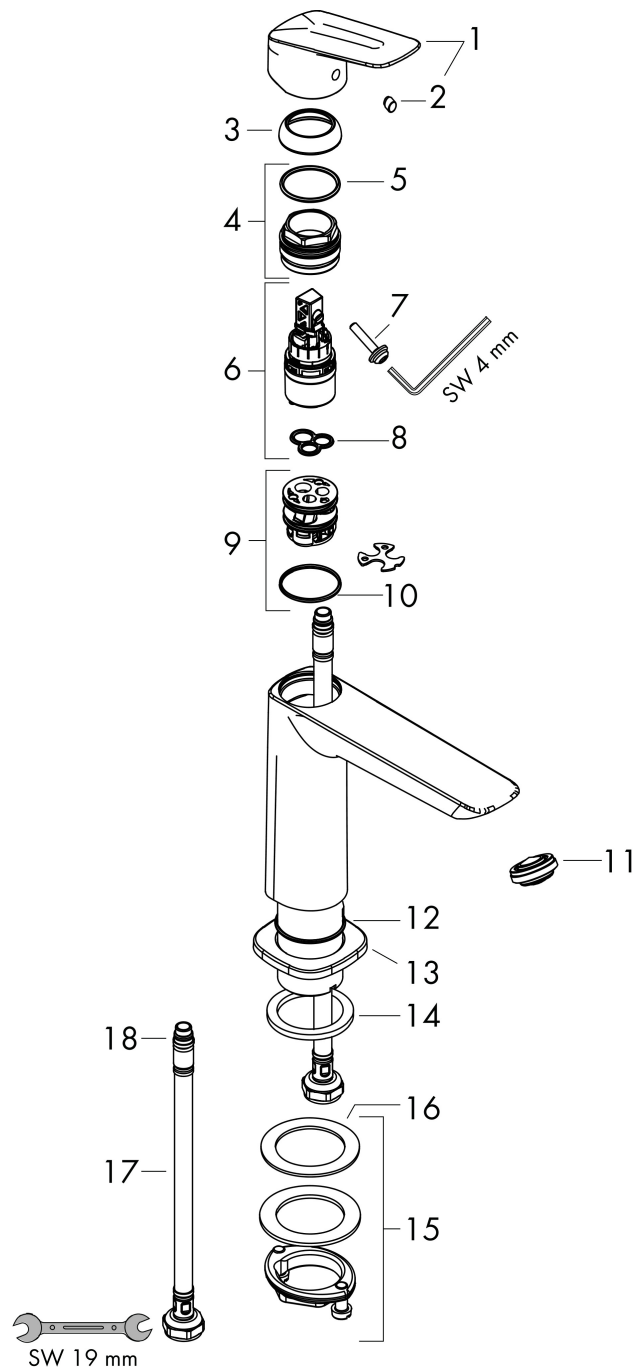

Merk	hansgrohe
Artikelnaam	Logis wastafelmengkraan 240 zonder afvoer
Art.nr.	71258670
Oppervlakte	mat zwart
Netto prijs	248,15 EUR

Product foto

Maat tekeningen

Kenmerken

- ComfortZone: 240
- voorsprong uitloop 172 mm
- uitloophoogte: 232 mm
- greepvariant: rechte greep
- vaste uitloop
- straalsoort: normale straal
- maximale doorstroomhoeveelheid bij 3 bar: 5 l/min
- keramisch kardoes
- de perlator kan gemakkelijk worden verwijderd met behulp van een muntstuk en zonder gereedschap
- EU taxonomie: max 6l/min - draagt substantieel bij aan duurzaamheid

Technologie

Straalsoorten

Merk hansgrohe
 Artikelnaam **Logis** wastafelmengkraan 240 zonder afvoer
 Art.nr. 71258670
 Oppervlakte mat zwart
 Netto prijs 248,15 EUR

Stroomschema

Merk	hansgrohe
Artikelnaam	Logis wastafelmengkraan 240 zonder afvoer
Art.nr.	71258670
Oppervlakte	mat zwart
Netto prijs	248,15 EUR

Explosietekening voor bouwjaar: >06/23

Merk	hansgrohe
Artikelnaam	Logis wastafelmengkraan 240 zonder afvoer
Art.nr.	71258670
Oppervlakte	mat zwart
Netto prijs	248,15 EUR

Onderdelen voor bouwjaar: >06/23

Pos	Beschrijving	Art.nr.	Prijs
1	greep	94376000	54,08
2	greepstop	96338610	4,68
3	afdekkap	98863670	63,34
4	moer	98864000	34,01
5	O-ring 24x2	98388000	3,12
6	kardoes compl.	97685000	54,08
7	borgschroef	95140000	4,99
8	dichting	98865000	26,73
9	kardoesadapter	98866000	26,73
10	O-ring 23x2	98398000	3,12
11	perlator M24x1 (5 l/min)	94364000	8,01
12	O-ring 30x1,5	98433000	3,12
13	rozet	94382000	26,73
14	vlakdichting	98749000	4,99
15	schachtbevestigingsset compl. (Ø 32)	13961000	21,22
16	stelring	97548000	3,12
17	aansluitslang 600 mm M8x0,75 G3/8	96510000	21,22
18	O-ring 7x1,5	98422000	3,12
19	Afvoerplug Push-Open	50105000	26,82
20	schachtverlenging	13898000	66,87