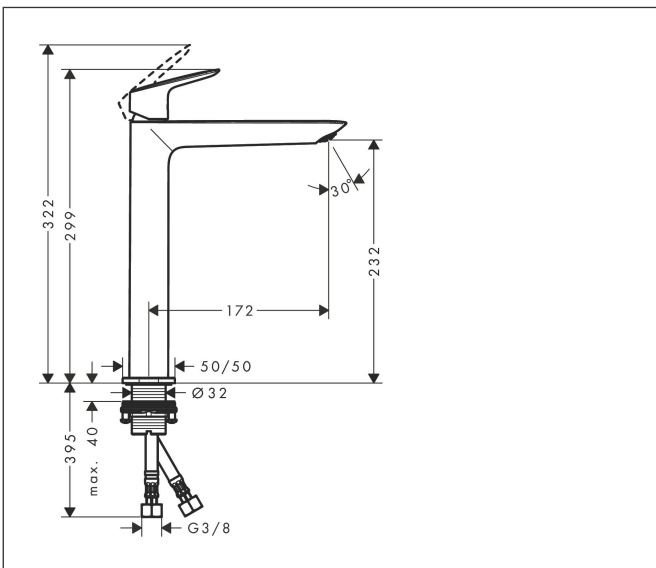

Merk	hansgrohe
Artikelnaam	Logis wastafelmengkraan 240 zonder afvoer
Art.nr.	71258670
Oppervlakte	mat zwart
Netto prijs	248,15 EUR

Product foto

Maat tekeningen

Kenmerken

- ComfortZone: 240
- voorsprong uitloop 172 mm
- uitloophoogte: 232 mm
- greepvariant: rechte greep
- vaste uitloop
- straalsoort: normale straal
- maximale doorstroomhoeveelheid bij 3 bar: 5 l/min
- keramisch kardoes
- de perlator kan gemakkelijk worden verwijderd met behulp van een muntstuk en zonder gereedschap
- EU taxonomie: max 6l/min - draagt substantieel bij aan duurzaamheid

Technologie

Straalsoorten

Merk hansgrohe
 Artikelnaam **Logis** wastafelmengkraan 240 zonder afvoer
 Art.nr. 71258670
 Oppervlakte mat zwart
 Netto prijs 248,15 EUR

Stroomschema

Merk	hansgrohe
Artikelnaam	Logis wastafelmengkraan 240 zonder afvoer
Art.nr.	71258670
Oppervlakte	mat zwart
Netto prijs	248,15 EUR

Explosietekening voor bouwjaar: >06/23

Merk	hansgrohe
Artikelnaam	Logis wastafelmengkraan 240 zonder afvoer
Art.nr.	71258670
Oppervlakte	mat zwart
Netto prijs	248,15 EUR

Onderdelen voor bouwjaar: >06/23

Pos	Beschrijving	Art.nr.	Prijs
1	greep	94376000	54,08
2	greepstop	96338610	4,68
3	afdekkap	98863670	63,34
4	moer	98864000	34,01
5	O-ring 24x2	98388000	3,12
6	kardoes compl.	97685000	54,08
7	borgschroef	95140000	4,99
8	dichting	98865000	26,73
9	kardoesadapter	98866000	26,73
10	O-ring 23x2	98398000	3,12
11	perlator M24x1 (5 l/min)	94364000	8,01
12	O-ring 30x1,5	98433000	3,12
13	rozet	94382000	26,73
14	vlakdichting	98749000	4,99
15	schachtbevestigingsset compl. (Ø 32)	13961000	21,22
16	stelring	97548000	3,12
17	aansluitslang 600 mm M8x0,75 G3/8	96510000	21,22
18	O-ring 7x1,5	98422000	3,12
19	Afvoerplug Push-Open	50105000	26,82
20	schachtverlenging	13898000	66,87