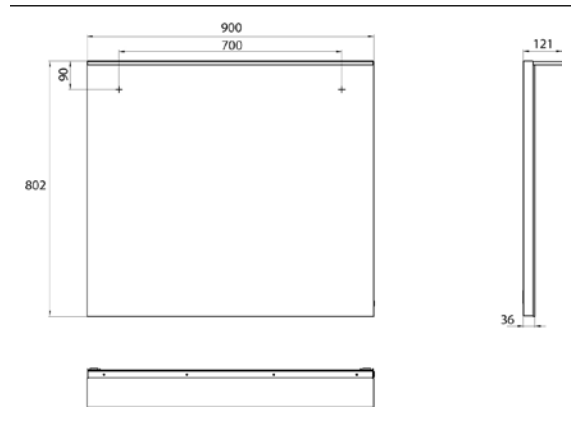

### LED-Lichtspiegel mit Acryl-Lichtsegel 900802mm

Art.-Nr.4498 200 19

900 x 802 mm