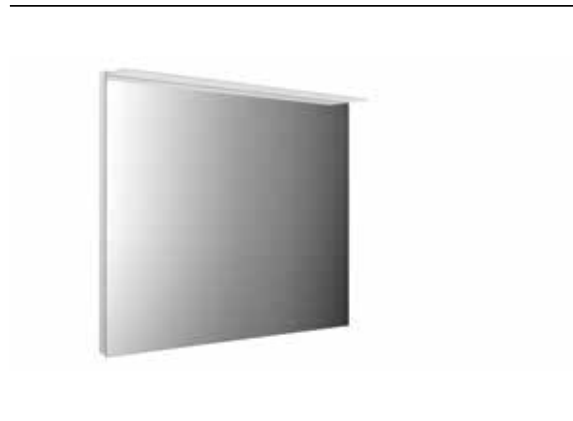

### LED-Lichtspiegel mit Acryl-Lichtsegel 900802mm

Art.-Nr.4498 200 19

900 x 802 mm