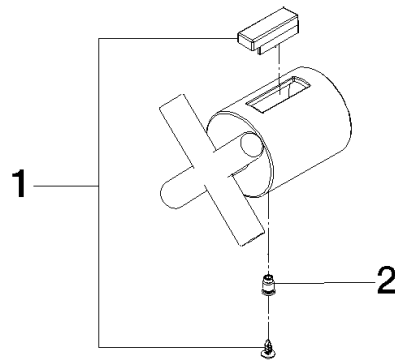

## TARA Mengenreguliergriff - Chrom gebürstet

---

TARA

11 432 892 Produktversion ab 01.09.2025

11 432 892 Produktversion ab 01.09.2025

Ersatzteile für die  
anderen  
Oberflächenvarianten  
finden Sie hier:  
Chrom