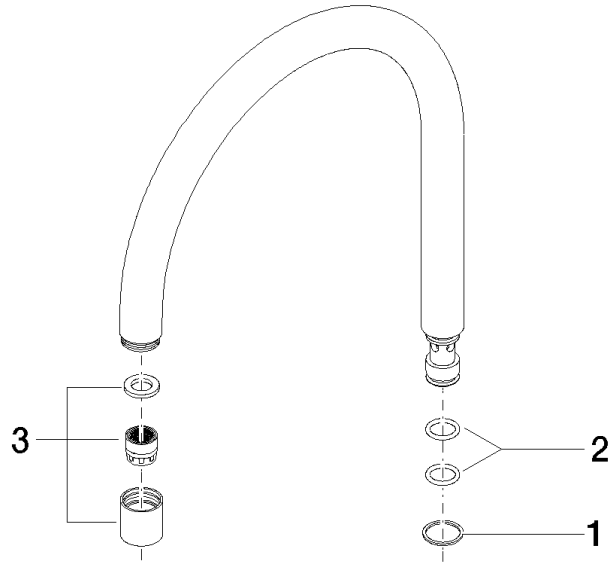

Auslauf 7 l/min. - Platin

90 28 22 211 00

Auslauf 7 l/min. - Platin

90 28 22 211 00

Auslauf 7 l/min. - Platin

90 28 22 211 00

Auslauf 7 l/min. - Platin

90 28 22 211 00

Auslauf 7 l/min. - Platin

90 28 22 211 00

Ersatzteilstückliste

Nr.	Artikelnummer	Benennung	Verbaumenge	Lieferzeit
	90 28 10 030 00 90	Ring -	4	2