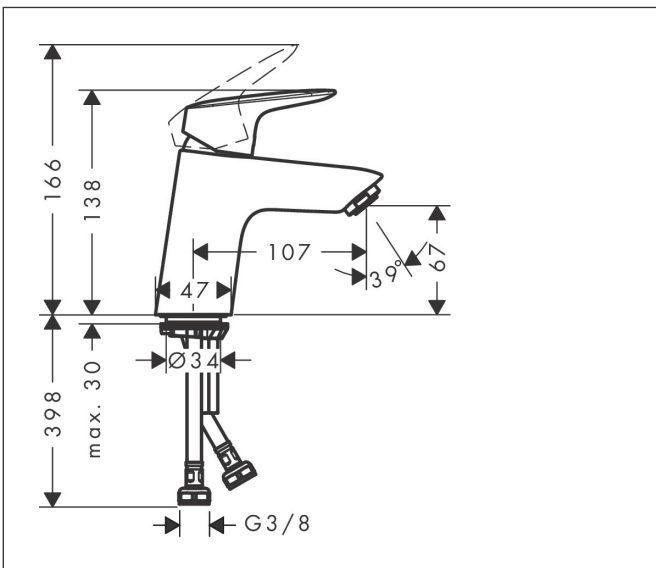

Merk	hansgrohe
Artikelnaam	Logis ééngreeps wastafelmengkraan 70 zonder afvoer
Art.nr.	71071670
Oppervlakte	mat zwart
Netto prijs	115,13 EUR

Product foto

Kenmerken

- ComfortZone: 70
- voorsprong uitloop 107 mm
- uitloophoogte: 67 mm
- greepvariant: rechte greep
- vaste uitloop
- straalsoort: normale straal
- maximale doorstroomhoeveelheid bij 3 bar: 5 l/min
- keramisch kardoes
- EU taxonomie: max 6l/min - draagt substantieel bij aan duurzaamheid

Maat tekeningen

Technologie

Straalsoorten

Certificaat

Merk hansgrohe
 Artikelnaam **Logis** ééngreeps wastafelmengkraan 70 zonder afvoer
 Art.nr. 71071670
 Oppervlakte mat zwart
 Netto prijs 115,13 EUR

Stroomschema

Merk	hansgrohe
Artikelnaam	Logis ééngreeps wastafelmengkraan 70 zonder afvoer
Art.nr.	71071670
Oppervlakte	mat zwart
Netto prijs	115,13 EUR

Explosietekening voor bouwjaar: >07/22

Merk	hansgrohe
Artikelnaam	Logis ééngreeps wastafelmengkraan 70 zonder afvoer
Art.nr.	71071670
Oppervlakte	mat zwart
Netto prijs	115,13 EUR

Onderdelen voor bouwjaar: >07/22

Pos	Beschrijving	Art.nr.	Prijs
1	greep	92224670	63,34
2	greepstop	96338610	4,68
3	afdekkap	97406670	25,90
4	moer	97209000	13,21
5	O-Ring 32x2	98193000	3,12
6	kardoes compl.	92730000	54,08
7	borgschroef	95140000	4,99
8	dichting	95008000	8,01
9	kardoesadapter	98750000	10,82
10	O-Ring 30x2	98186000	3,12
11	O-ring 35x2	92604000	4,99
12	perlator M24x1 (5 l/min)	92372670	25,90
13	schroef M8 x 68	97736000	4,99
14	dichting Ø 42	98722000	4,99
15	schachtbevestigingsset compl.	96016000	26,73
16	aansluitslang 450 mm M8x0,75 G3/8	97206000	26,73
17	O-ring 6,6x1,6	93019000	3,12