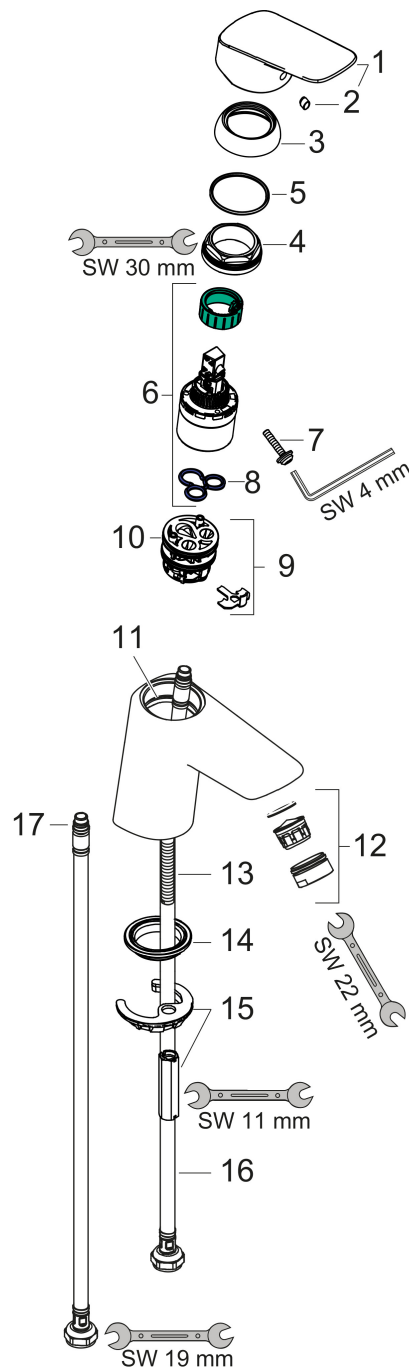

Merk	hansgrohe
Artikelnaam	Logis ééngreeps wastafelmengkraan 70 zonder afvoer
Art.nr.	71071670
Oppervlakte	mat zwart
Netto prijs	115,13 EUR

Product foto

Kenmerken

- ComfortZone: 70
- voorsprong uitloop 107 mm
- uitloophoogte: 67 mm
- greepvariant: rechte greep
- vaste uitloop
- straalsoort: normale straal
- maximale doorstroomhoeveelheid bij 3 bar: 5 l/min
- keramisch kardoes
- EU taxonomie: max 6l/min - draagt substantieel bij aan duurzaamheid

Maat tekeningen

Technologie

Straalsoorten

Certificaat

Merk hansgrohe
 Artikelnaam **Logis** ééngreeps wastafelmengkraan 70 zonder afvoer
 Art.nr. 71071670
 Oppervlakte mat zwart
 Netto prijs 115,13 EUR

Stroomschema

Merk	hansgrohe
Artikelnaam	Logis ééngreeps wastafelmengkraan 70 zonder afvoer
Art.nr.	71071670
Oppervlakte	mat zwart
Netto prijs	115,13 EUR

Explosietekening voor bouwjaar: >07/22

Merk	hansgrohe
Artikelnaam	Logis ééngreeps wastafelmengkraan 70 zonder afvoer
Art.nr.	71071670
Oppervlakte	mat zwart
Netto prijs	115,13 EUR

Onderdelen voor bouwjaar: >07/22

Pos	Beschrijving	Art.nr.	Prijs
1	greep	92224670	63,34
2	greepstop	96338610	4,68
3	afdekkap	97406670	25,90
4	moer	97209000	13,21
5	O-Ring 32x2	98193000	3,12
6	kardoes compl.	92730000	54,08
7	borgschroef	95140000	4,99
8	dichting	95008000	8,01
9	kardoesadapter	98750000	10,82
10	O-Ring 30x2	98186000	3,12
11	O-ring 35x2	92604000	4,99
12	perlator M24x1 (5 l/min)	92372670	25,90
13	schroef M8 x 68	97736000	4,99
14	dichting Ø 42	98722000	4,99
15	schachtbevestigingsset compl.	96016000	26,73
16	aansluitslang 450 mm M8x0,75 G3/8	97206000	26,73
17	O-ring 6,6x1,6	93019000	3,12