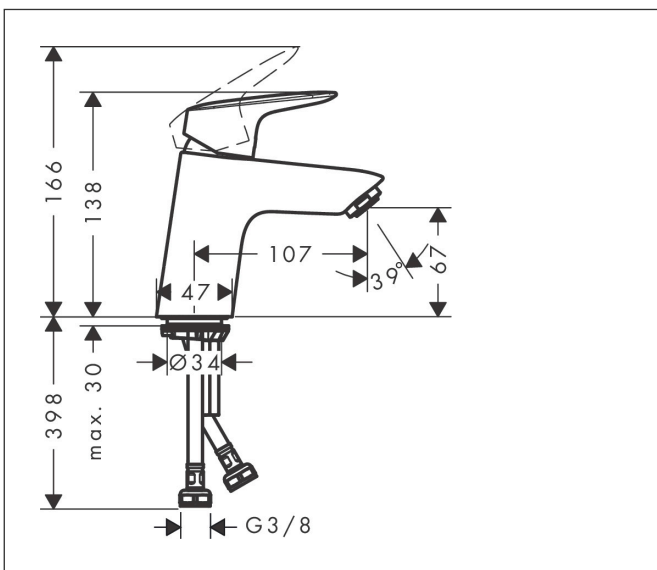

## Kenmerken

- ComfortZone: 70
- voorsprong uitloop 107 mm
- uitloophoogte: 67 mm
- greepvariant: rechte greep
- vaste uitloop
- straalsoort: normale straal
- maximale doorstroomhoeveelheid bij 3 bar: 5 l/min
- keramisch kardoes
- push-open afvoergarnituur G 1¼
- materiaal afvoergarnituur: metaal
- EU taxonomie: max 6l/min - draagt substantieel bij aan duurzaamheid

## Maat tekeningen