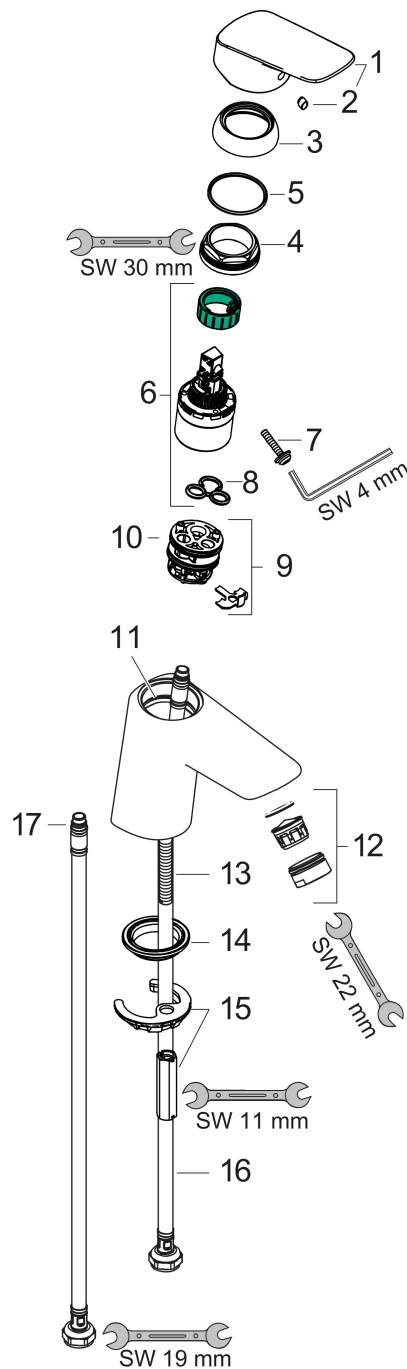

Merk	hansgrohe
Artikelnaam	Logis ééngreeps wastafelmengkraan 70 met afvoerplug
Art.nr.	71077670
Oppervlakte	mat zwart
Netto prijs	123,90 EUR

Explosietekening voor bouwjaar: >06/23